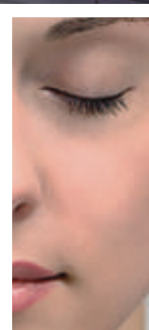

LICHTSPIEGEL LED PRO 2.0

Z₂ PRO 2.0

Lichtspiegel mit abgerundeter Randsatinierung oben und unten (4 cm Höhe am höchsten Punkt in der Mitte) und Hinterleuchtung mit LED PRO 2.0-Technik.

Mit indirekter Waschplatzausleuchtung unten und indirekter Deckenausleuchtung oben.

Farbwiedergabewert Ra > 90.

Die Gesamttiefe beträgt 4,6 cm.

Bedienbar über das mittige Easy Touch-Display mit den Funktionen:

- Ein- und Ausschalten.
- Dimmen in drei voreingestellten Helligkeitsstufen und stufenlos.
- Lichtfarbe wechseln in den voreingestellten Farben Warmlicht, Mischlicht, Kaltlicht und stufenlos.

HELLIGKEIT in Lux	BREITE			
	100	120	140	160
	143	154	165	176

LEISTUNG in Watt ca.	BREITE			
	100	120	140	160
	58	69	80	91

Warmlicht

2700 - 3300 Kelvin

Mischlicht

3400 - 4500 Kelvin

Kaltlicht

4600 - 6500 Kelvin