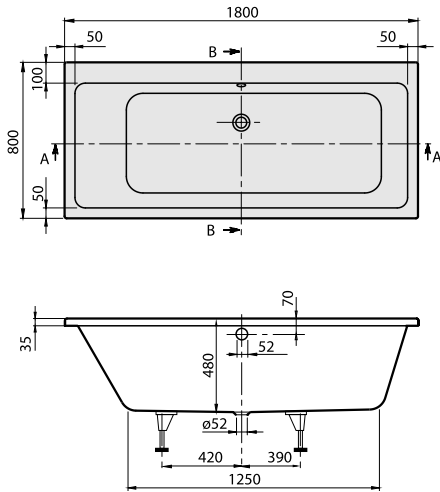

- 01 weiß alpin
- 96 star white
- 09 pergamon

Technische Zeichnungen

BA167SUB2V

BA170SUB2V

Subway

BA180SUB2V

BA199SUB2V