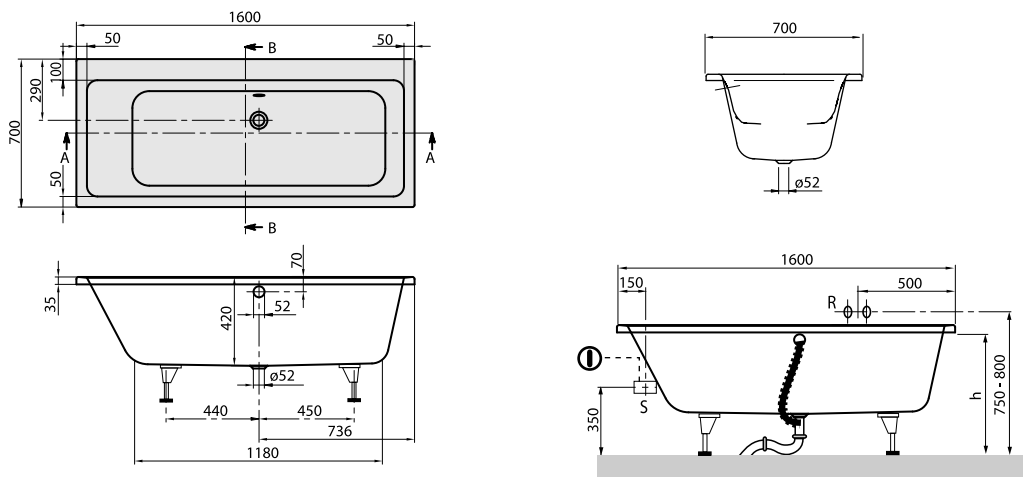

Technische Informationen:	906020 Multiplex Trio inkl. Rohrunterbrecher Extra Lochbohrungen sind nicht möglich für Just Relax! Plus & Just Relax! Plus Comfort-Systeme.
---------------------------	---

Farben

- 01 weiß alpin
- 96 star white
- 09 pergamon

Technische Zeichnungen

BA167SUB2V

BA170SUB2V

Subway

BA180SUB2V

BA199SUB2V