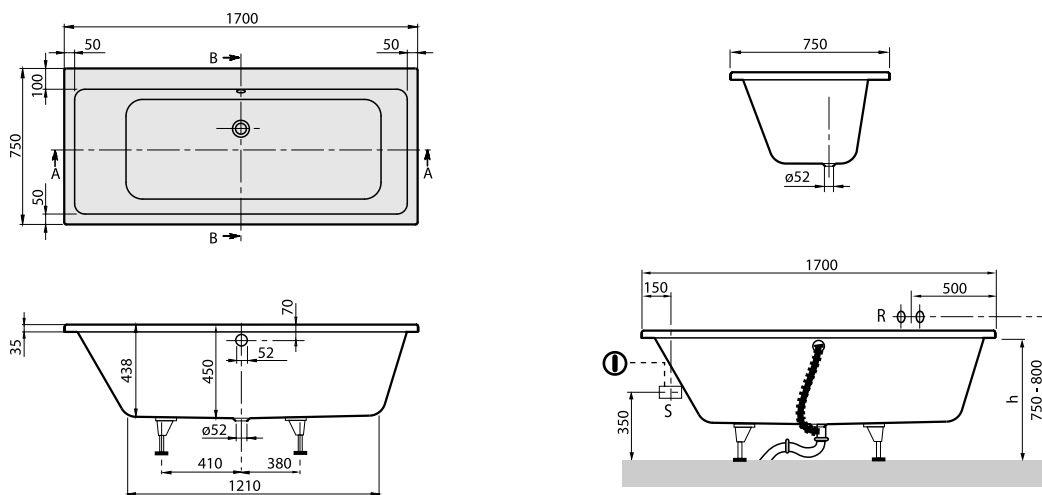

Technische Informationen:	906020 Multiplex Trio inkl. Rohrunterbrecher Extra Lochbohrungen sind nicht möglich für Just Relax! Plus & Just Relax! Plus Comfort-Systeme.
---------------------------	---

Farben

- 01 weiß alpin
- 96 star white
- 09 pergamon

Technische Zeichnungen

BA167SUB2V

BA170SUB2V

Subway

BA180SUB2V

BA199SUB2V