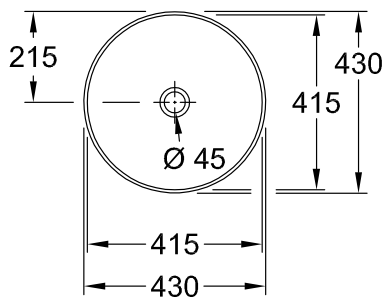

TECHNISCHE ZEICHNUNGEN

417943