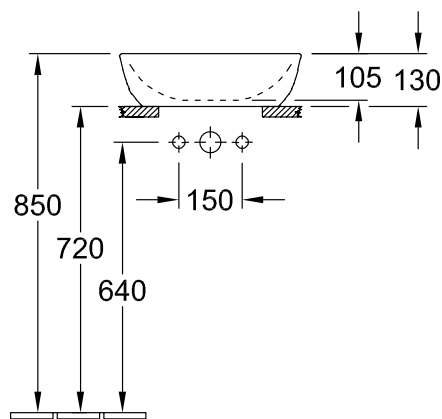

WASCHTISCH AUFSATZ ARTIS

PRODUKTINFORMATION

1 . POSITION

Modell	417943
Kollektion	Artis
PROJECTS	 PREMIUM
Breite	430 mm
Gewicht	8,2 kg
Beschreibung	TitanCeram Passendes Möbelprogramm LEGATO
Armatur / Hahnloch Hinweis	für Wandauslauf-Armatur oder Armatur mit erhöhtem Standfuß, ohne Hahnlochbank
Überlauf Hinweis	ohne Überlauf, Bei Modellen ohne Überlauffunktion muss ein nicht verschließbares Ventil verwendet werden
Material	TitanCeram
Ausschreibungstext	Artis; Aufsatzwaschtisch; TitanCeram; Maße: Durchmesser ø: 430 mm; Rund; für Wandauslauf- Armatur oder Armatur mit erhöhtem Standfuß, ohne Hahnlochbank; ohne Überlauf; Bei Modellen ohne Überlauffunktion muss ein nicht verschließbares Ventil verwendet werden

TECHNISCHE ZEICHNUNGEN

417943

TECHNISCHE ZEICHNUNGEN

417943