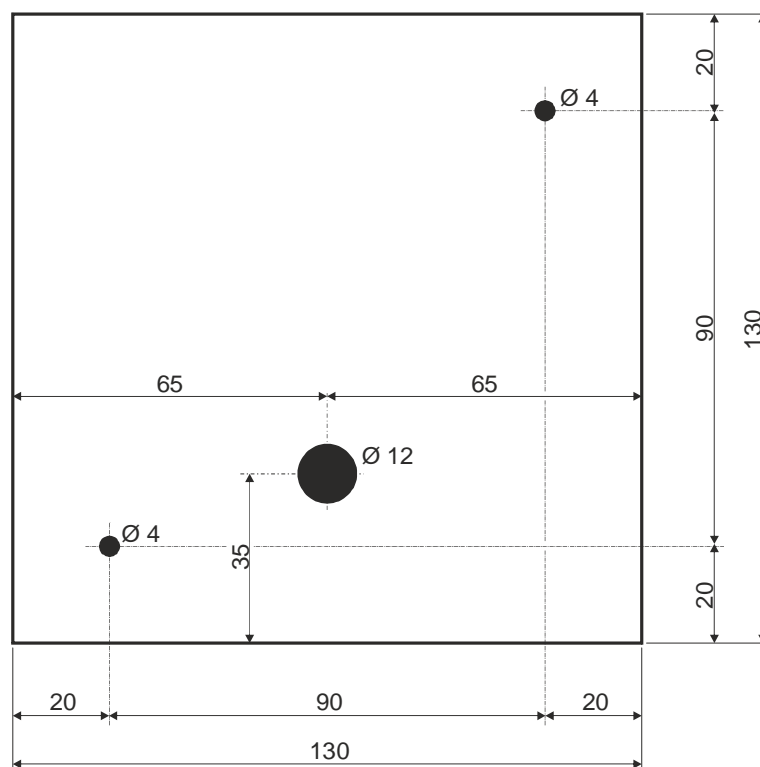

Art.-Nr. 229551/54/55

Name: BIG THEO CEILING OUT

Maße / Dimensions mm

Nicht maßstabgetreu

Not in scale

19.05.2015 © by SLV GmbH

Technische Änderungen vorbehalten. Technical Details are subject to change. Les détails techniques sont sujet à des changements. Nos reservamos el derecho a modificaciones técnicas. Modifiche tecniche riservate. Behoudens technische wijzigingen. Ret til tekniske ændringer forbeholdes. Zmiany techniczne zastrzeżone. Сохраняется право на внесение технических изменений. Tekniska ändringar kan förekomma. Teknik değışiklik yapma hakkı saklıdır. A technikai részletek termékenként változhatnak.