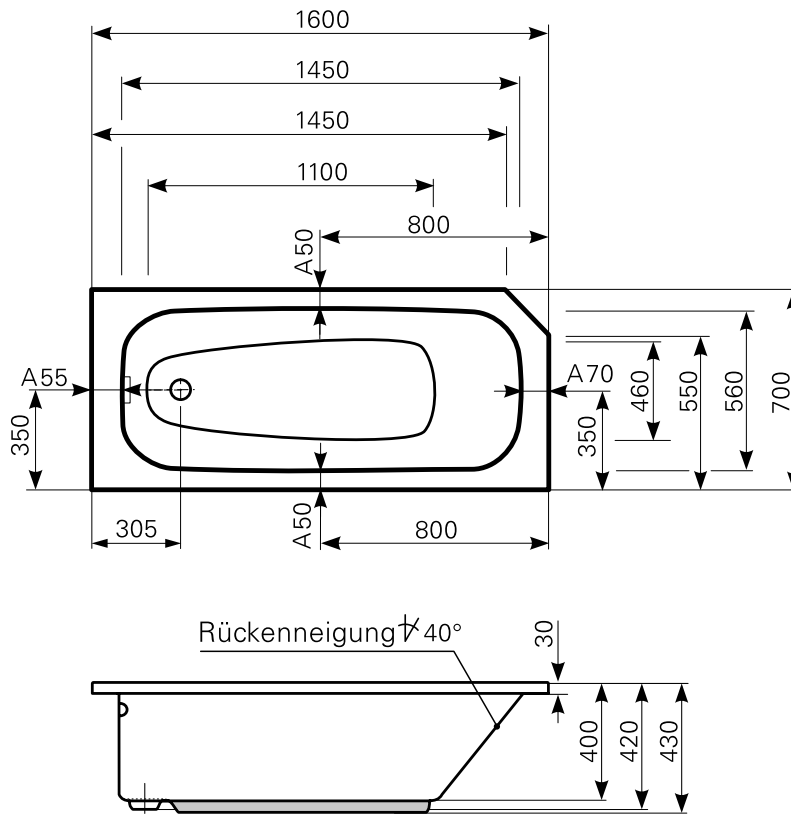

aurea 160 × 70 Acrylwanne | Wasserfüllmenge: 85 Ltr.

ARTIKEL-NR.	FARBGRUPPE	OBERFLÄCHE	AUSRICHTUNG
1416001101	FG 1: weiß	glänzend	FL
1416001201	FG 1: weiß	glänzend	KL
1416001301	FG 1: weiß	glänzend	FR
1416001401	FG 1: weiß	glänzend	KR
1416001501	FG 1: weiß	glänzend	KFL
1416001601	FG 1: weiß	glänzend	KFR

Maß Wannenrand (Schnitt) A = gerade Auflagefläche | Alle Maßangaben in Millimeter

Alle Maßangaben zur inneren Länge und inneren Breite wurden 7 cm über dem Boden gemessen. Die Wasserfüllmenge wurde mit einer Person (ca. 70 Ltr.) gemessen.