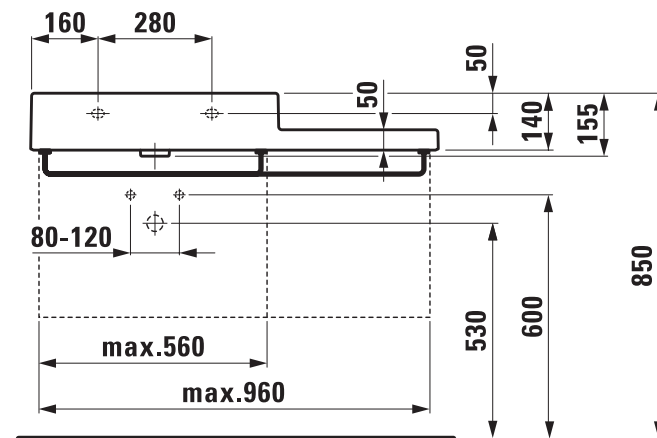

81843.2

Waschtisch, unterbaufähig

Countertop washbasin

Lavabo à poser sur meuble

Lavabo consolle

.104 .108 .109 .134 .135 .136 .138 .139 .141 .150
 .159 .160 .161 .162 .163 .164 .165 .166 .167 .168