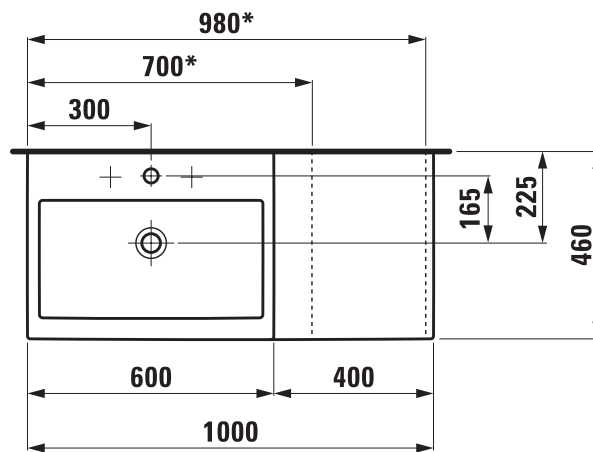

81843.2

Waschtisch, unterbaufähig

Countertop washbasin

Lavabo à poser sur meuble

Lavabo consolle

.104 .108 .109 .134 .135 .136 .138 .139 .141 .150
 .159 .160 .161 .162 .163 .164 .165 .166 .167 .168