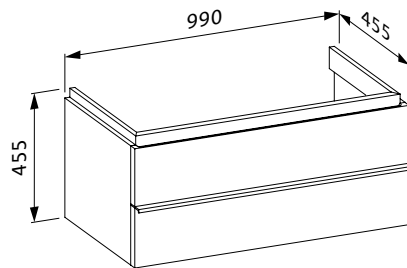

case for living city

Waschtischunterbau,
mit platzsparendem Siphon
und Softclose,
passend zu Waschtisch living city
81843.7, 81843.1, 81843.2

40128.1

Mit 1 Schublade

40128.2

Mit 2 Schubladen

Farben: .463 .519 .548 .999