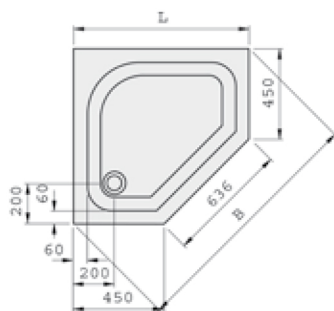

Maße	Gewicht ca. kg	Artikelnummer bis 31.12.2017	Artikelnummer ab 01.01.2018
------	-------------------	------------------------------------	-----------------------------------

Koralle T200 DW 90/5

L 900
 B 1270
 T 60
 H bodengleich oder 170-190 mm
 Ablauf Ø 90 mm

ohne Schürze	9	K60089000	VL168090090201
--------------	---	-----------	----------------