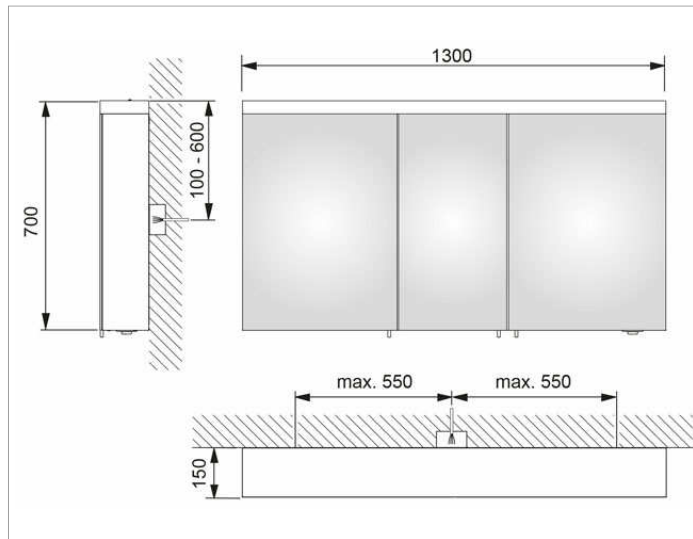

1300 x 30 x 490 mm

Royal Reflex
34080XX0000 Waschtischunterbau

PRODUKT

ZEICHNUNG

PRODUKTBESCHREIBUNG

passend zum Mineralguss-Waschtisch Artikel-Nr. 34081/34082
Frontauszug mit Einzugsdämpfung
inkl. Geruchverschluss aus Kunststoff 1 1/4 x 32

AUSSTATTUNG

- 2 Aufbewahrungsboxen aus Buche-Massivholz
(à 550 x 120 x 80 mm)
- 1 Kunststoffmatte weiß

OBERFLÄCHE

21, 22

ABMESSUNG

1296 x 450 x 487 mm

Royal Reflex.2

24205171301 Spiegelschrank

PRODUKT

ZEICHNUNG

PRODUKTBESCHREIBUNG

3 Drehtüren aus Kristall-Doppelspiegel,
Seitenverspiegelung

Bedienung:

außenliegender Drehdimmer mit den Funktionen:

- ein-/ausschalten
- dimmen
- Wechsel zwischen 3 Beleuchtungsvarianten

AUSSTATTUNG

- 2 innenliegende Steckdosen
- 6 höhenverstellbare Glasablagen
- Tür-Anschlagdämpfer

OBERFLÄCHE

silber-gebeizt-eloxiert

ABMESSUNG

1300 x 700 x 150 mm