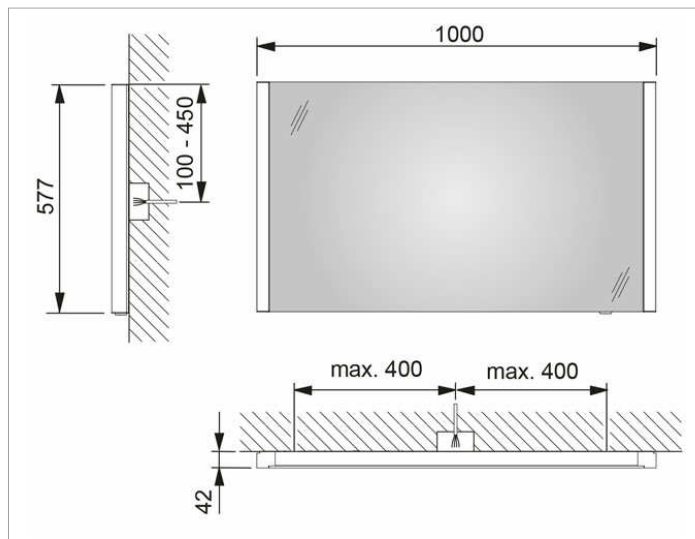

ZEICHNUNG

PRODUKTBESCHREIBUNG

Bedienung:
außenliegender Drehdimmer mit den Funktionen:
- ein-/ausschalten
- dimmen
- Wechsel zwischen 3 Beleuchtungsvarianten
Beleuchtung:
Beleuchtung vertikal und Waschtischbeleuchtung
Lichtfarbe 3000 Kelvin (warmweiß),
LED 28 Watt (Lebensdauer > 30.000 Std.)
stufenlos dimmbar, Leuchtmittel nicht austauschbar
EEK: A++, A+, A , 28 kWh/1000h

AUSSCHREIBUNGSTEXT

KEUCO Royal Reflex.2 light mirror 14296003000
High quality light mirror in elegant design,
with LED lighting 28 watt, lifespan > 30,000 hrs.,
operated by external rotary dimmer with the functions:
switch on/off, dimming, toggle between 3 lighting variants,
vertical lighting and washbasin lighting
Warm-white light colour, 3000 kelvin,
stepless dimming,
energy efficiency label: A++, A+, A, 28 kWh/1000h
Height 577 mm, width 1000 mm
depth 42 mm
Non-corroding fastening materials included

ABMESSUNG

1000 x 577 x 42 mm