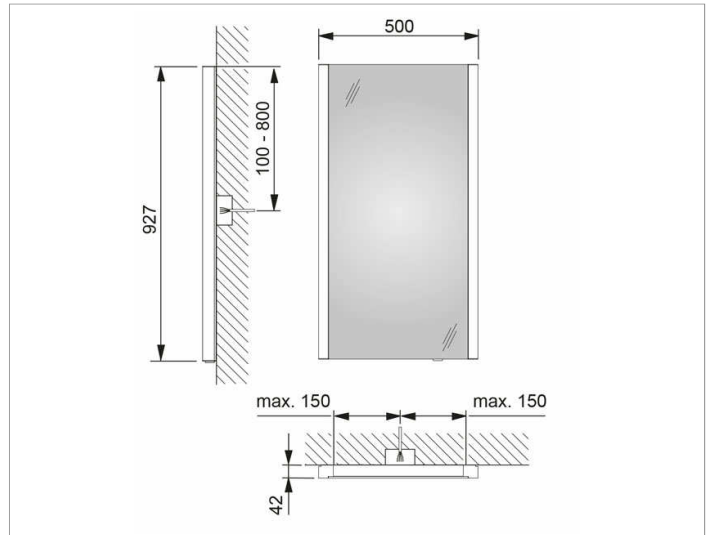

ABMESSUNG

500 x 30 x 350 mm

Royal Reflex
34090XX0001 Waschtischunterbau

PRODUKT

ZEICHNUNG

PRODUKTBESCHREIBUNG

passend zum Mineralguss-Waschtisch Artikel-Nr. 34091
1-türig, mit Tür-Anschlagdämpfung

OBERFLÄCHE

21, 22

ABMESSUNG

496 x 450 x 347 mm

Royal Reflex.2
14296001500 Lichtspiegel

PRODUKT

ZEICHNUNG

PRODUKTBESCHREIBUNG

Bedienung:
 außenliegender Drehdimmer mit den Funktionen:
 - ein-/ausschalten
 - dimmen
 - Wechsel zwischen 3 Beleuchtungsvarianten
 Beleuchtung:
 Beleuchtung vertikal und Waschtischbeleuchtung
 Lichtfarbe 3000 Kelvin (warmweiß),
 LED 48 Watt (Lebensdauer > 30.000 Std.)
 stufenlos dimmbar, Leuchtmittel nicht austauschbar
 EEK: A++, A+, A , 48 kWh/1000h

ABMESSUNG

500 x 927 x 42 mm