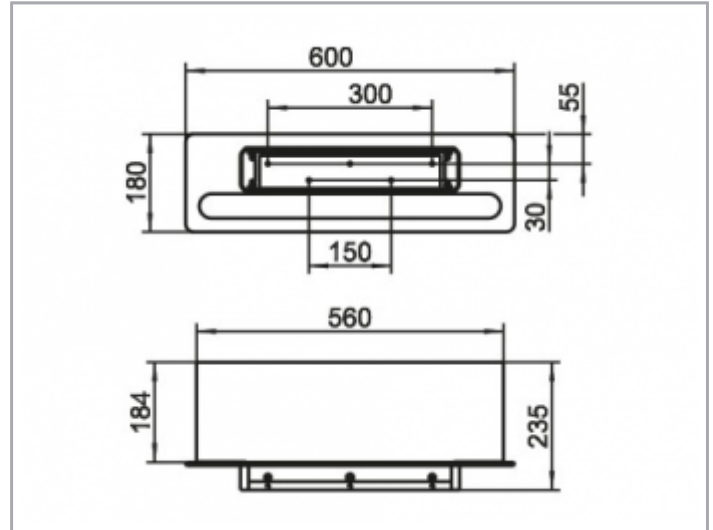

Edition 400

11575170011 Handtuchablage

PRODUKT

ZEICHNUNG

PRODUKTBESCHREIBUNG

mit Wandplatte aus ESG-Glas und
Ablage Aluminium silber-eloxiert (E6 EV1)

OBERFLÄCHE

Aluminium silber-eloxiert (E6 EV1)/Glas anthrazit klar

AUSSCHREIBUNGSTEXT

KEUCO Edition 400 Handtuchablage 11575170011
Hochwertige Handtuchablage, Wandplatte aus 6 mm ESG anthrazit klar,

mit integriertem Handtuchhalter und Ablage aus massivem Aluminium silber-eloxiert (E6 EV1),
Stärke 6 mm, Breite der Ablage 560 mm, Tiefe 184 mm,
Gesamthöhe der Handtuchablage 180 mm, Gesamtbreite 600 mm,
Gesamtausladung 235 mm,
die Handtuchablage wird verdeckt angebracht,
Lieferung inkl. korrosionsfreiem Befestigungsmaterial