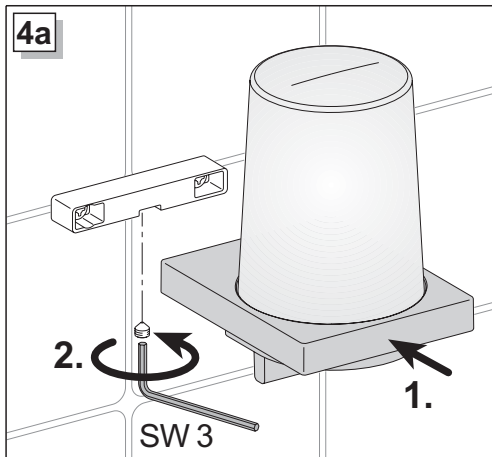

- **D** Montage
- **GB** Mounting
- **NL** Montage
- **F** Montage
- **E** Montaje
- **I** Montaggio
- **RUS** Монтаж