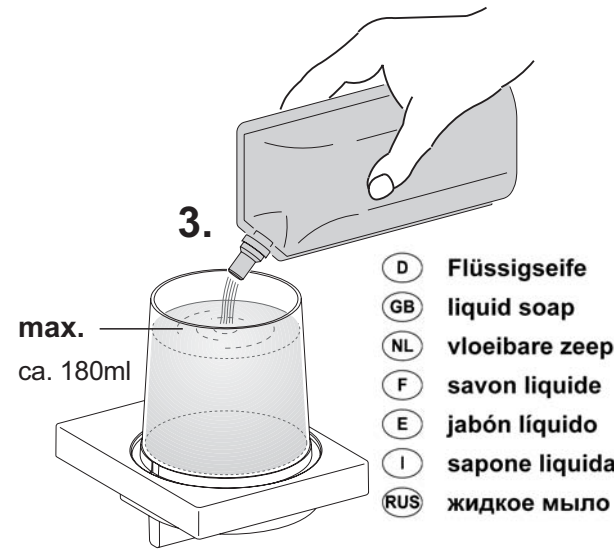

- D** Einstellung
- GB** adjustment
- NL** het instellen
- F** ajustage
- E** el ajuste
- I** regolazione
- RUS** регулировка

Artikel-Nr.:
11152 01 x000

Artikel-Nr.:
11153 01 x000

- D** Montageanleitung
- GB** Installation instructions
- NL** Montagehandleiding
- F** Instructions de montage
- E** Instrucciones de la instalacion
- I** Istruzioni di montaggio
- RUS** установка и инструкции по эксплуатации

- D** Nachfüllanleitung Lotion-Spender
- GB** Instructions for refill
- NL** Navul aanwijzing voor lotiondispenser
- F** Instructions de remplissage
- E** Instrucción a rellenar
- I** Istrucone per riempire
- RUS** Инструкция по заправке Дозатора жидкого мыла