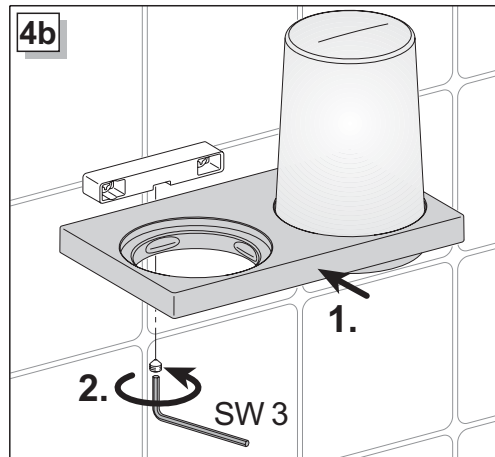

- **D** Montage
- **GB** Mounting
- **NL** Montage
- **F** Montage
- **E** Montaje
- **I** Montaggio
- **RUS** Монтаж