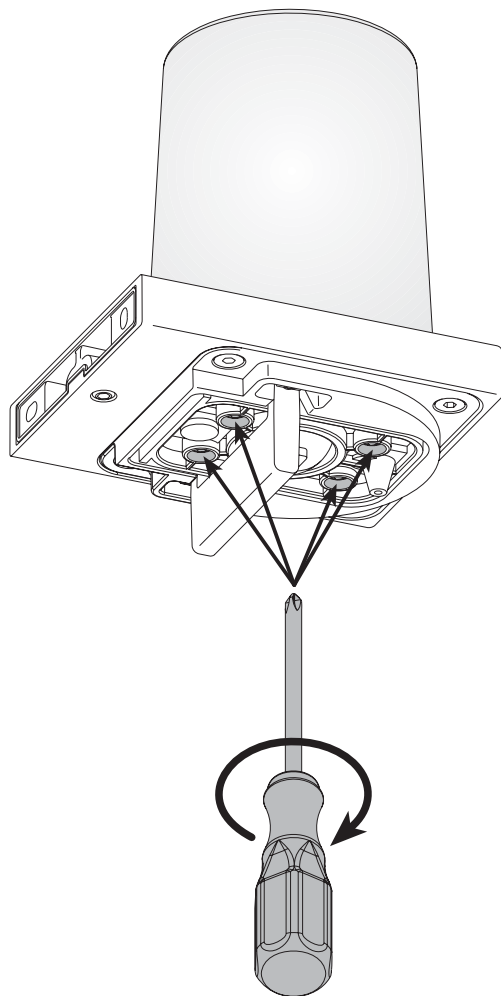

- D** Einstellung
- GB** adjustment
- NL** het instellen
- F** ajustage
- E** el ajuste
- I** regolazione
- RUS** регулировка

Artikel-Nr.:
11152 01 x000

Artikel-Nr.:
11153 01 x000

- D** Montageanleitung
- GB** Installation instructions
- NL** Montagehandleiding
- F** Instructions de montage
- E** Instrucciones de la instalacion
- I** Istruzioni di montaggio
- RUS** установка и инструкции по эксплуатации