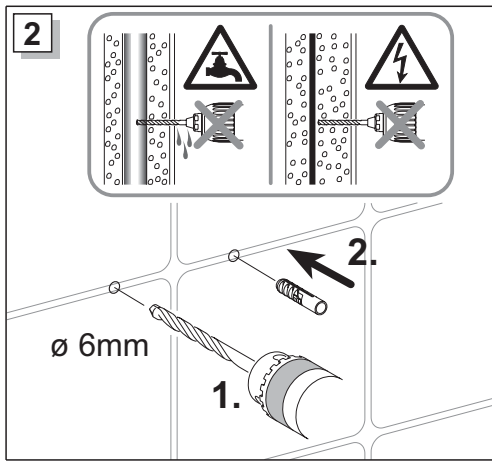

- **D** Montage
- **GB** Mounting
- **NL** Montage
- **F** Montage
- **E** Montaje
- **I** Montaggio
- **RUS** Монтаж