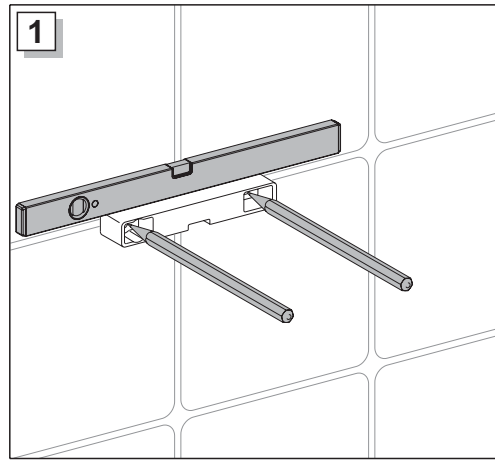

- **D** Montage
- **GB** Mounting
- **NL** Montage
- **F** Montage
- **E** Montaje
- **I** Montaggio
- **RUS** Монтаж