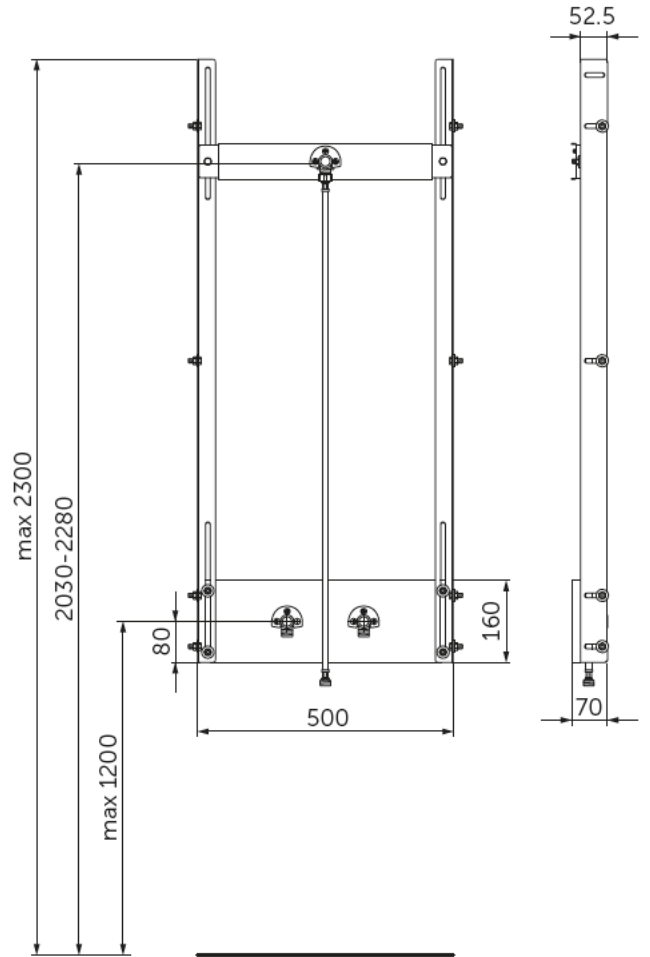

# PROSYS

Shower Frame Fitting Head

Installation - Installazione - Installation - Montage - Instalación - Montering - Монтаж  
Montáž - Paigaldamine - Εγκατάσταση - Beszerelés - Montavimas - Montāža - Instalare  
Инсталација - Montaž - Установка - Montaža - Montáž - Montaj - Інсталяція

(dimensions in millimeters)

2.1

3

4

5

Ideal Standard International NV  
 Corporate Village – Gent Building  
 Da Vincilaan 2  
 B1935 – Zaventem  
 Belgium

**BE** +32 (0)2 325 66 33  
**BG** +359 675 30362  
**DE** +49 (0)228 521 580  
**EG** +202 26969700  
**FR** +33 (0)1 49 38 28 00  
**GB** 0870 129 6085  
**GR** +30 210 67 90 810  
**HR** +38591 22 99 304