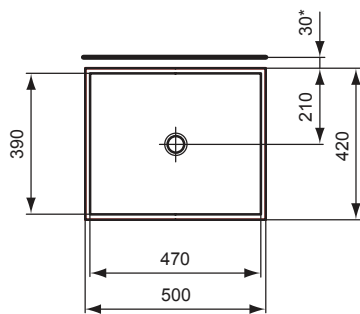

Produkt	Artikel-Nr.	B x T x H mm	kg
Aufsatzwaschtisch 600 mm	K078101 K0781MA	600 x 420 x 145	15,5
Aufsatzwaschtisch 500 mm	K077601 K0776MA	500 x 420 x 135	11,9

Empfohlenes Zubehör

Ausschnittschablone für Aufsatzwaschtisch 600 mm	KK3370000		
Ausschnittschablone für Aufsatzwaschtisch 500 mm	KK3340000		
nicht verschliessbares Schaftventil (Haube Messing verchromt)	J3291AA		
extra langer Designsiphon (max. 380 mm)	K0103AA		

Farben

- 01 Weiß (Alpin)
- MA Weiß (Alpin) mit Ideal Plus

Oberflächen

- AA Chrom

K 0781 .. 30* = vorgeschlagenes Maß

K 0776 .. 30* = vorgeschlagenes Maß