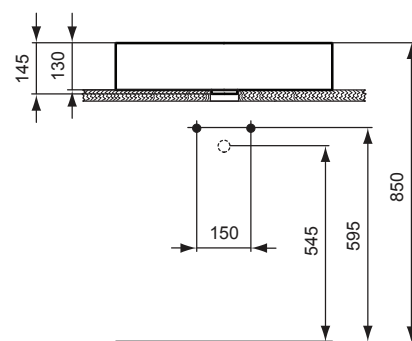

Produkt	Artikel-Nr.	B x T x H mm	kg
Aufsatzwaschtisch 600 mm	K078101 K0781MA	600 x 420 x 145	15,5
Aufsatzwaschtisch 500 mm	K077601 K0776MA	500 x 420 x 135	11,9

Empfohlenes Zubehör

Ausschnittschablone für Aufsatzwaschtisch 600 mm	KK3370000		
Ausschnittschablone für Aufsatzwaschtisch 500 mm	KK3340000		
nicht verschliessbares Schaftventil (Haube Messing verchromt)	J3291AA		
extra langer Designsiphon (max. 380 mm)	K0103AA		

Farben

- 01 Weiß (Alpin)
- MA Weiß (Alpin) mit Ideal Plus

Oberflächen

- AA Chrom

K 0781 .. 30* = vorgeschlagenes Maß

K 0776 .. 30* = vorgeschlagenes Maß