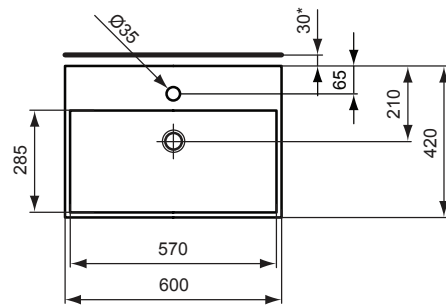

Oberflächen

- AA Chrom

K 0781 .. 30* = vorgeschlagenes Maß