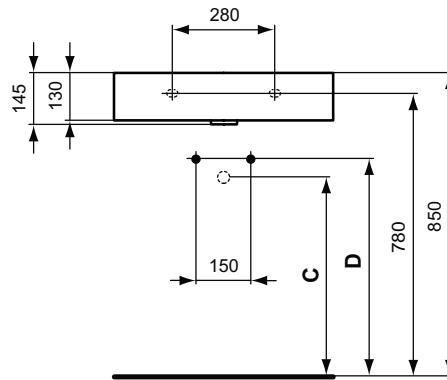

Hahnlöcher
K 0786 ..	●
K 0812 ..	
K 0877 ..	● ●