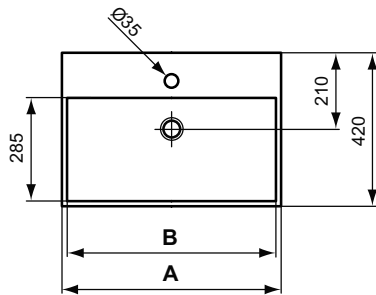

Hahnlöcher
K 0786 ..	●
K 0812 ..	
K 0877 ..	● ●