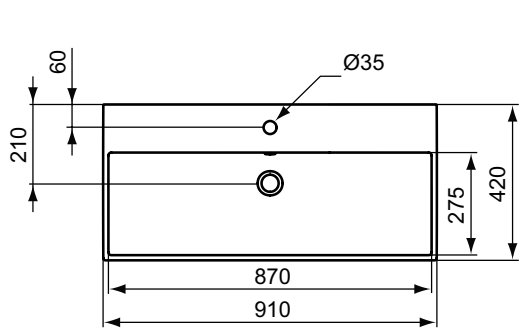

Hahnlöcher
K 0786 ..	●
K 0812 ..	
K 0877 ..	● ●

	Keramik		Möbel		Hahnlöcher		
	A	B	C	D	C	D	
K 0782 ..	710	670	545	595	545	595	●
K 0778 ..	600	570	545	595	545	595	●
K 0777 ..	500	470	545	595	545	595	●
K 0813 ..	710	670	545	595	545	595	
K 0797 ..	600	570	545	595	545	595	
K 0815 ..	500	470	545	595	545	595