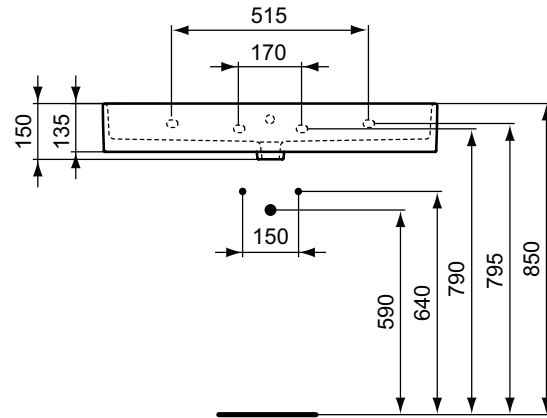

Hahnlöcher
K 0786 ..	●
K 0812 ..	
K 0877 ..	● ●

	Keramik		Möbel		Hahnlöcher		
	A	B	C	D	C	D	
K 0782 ..	710	670	545	595	545	595	●
K 0778 ..	600	570	545	595	545	595	●
K 0777 ..	500	470	545	595	545	595	●
K 0813 ..	710	670	545	595	545	595	
K 0797 ..	600	570	545	595	545	595	
K 0815 ..	500	470	545	595	545	595