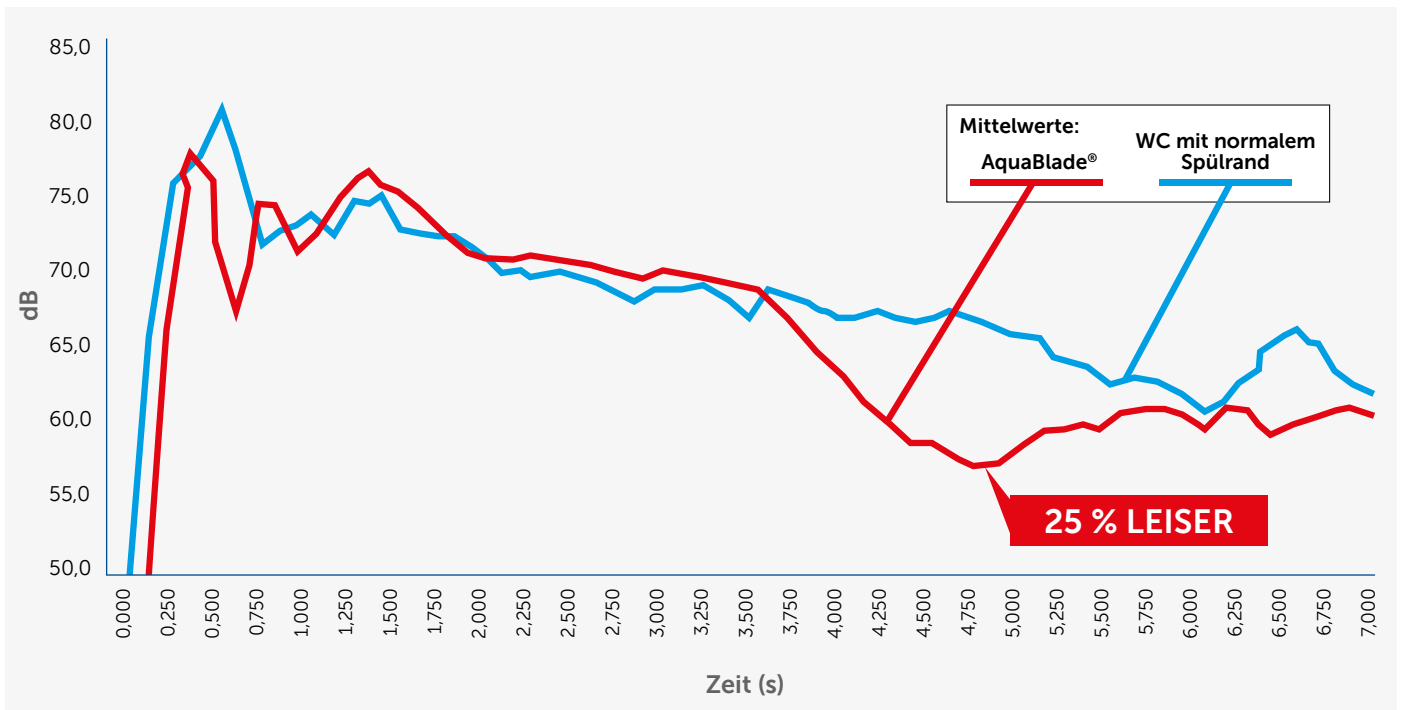

 Hohe Effizienz

BRAUCHWASSER – BRAUCHT WIRKLICH NIEMAND

Herkömmliche Toiletten spritzen beim Spülen meist unhygienisches „Brauchwasser“, das mit Bakterien und Keimen belastet ist. AquaBlade® ist die erste Toilette, die dieses Problem dank kontrollierter Wasserlenkung nahezu komplett beseitigt. Denn durch die gezielte Strömungsführung des Spülkanals werden unerwünschte Wasserverwirbelungen minimiert.

Reduzierte Lautstärke

DAS ERSTE WIRKLICH STILLE ÖRTCHEN

Spülstärke ohne Lautstärke – die AquaBlade® Technologie sorgt durch die extrem geringen Wasserverwirbelungen für ein völlig neues Sound-Erlebnis: Toiletten mit AquaBlade® sind

im Vergleich zu Toiletten mit herkömmlichem Spülrand bis zu 25 Prozent leiser. Auch das ist wissenschaftlich untersucht und bestätigt. So wird auch nachts niemand in seinem Schlaf gestört.

AQUABLADE® REDUZIERT BEIM SPÜLEN DEN GERÄUSCHPEGEL UM 25 PROZENT