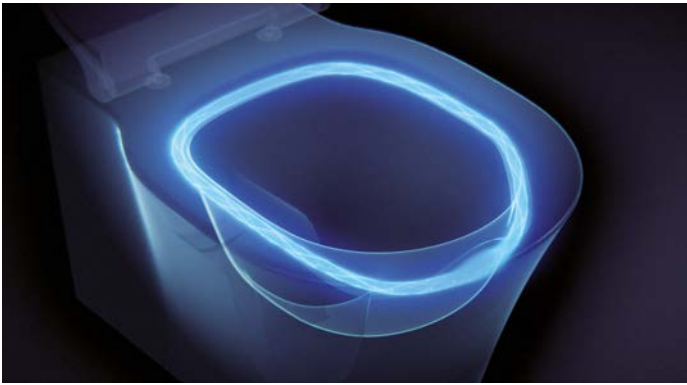

AQUABLADE – DIE REVOLUTION DER SPÜLTECHNOLOGIE

DAS SPÜLSYSTEM MIT INTELLIGENTER WASSERFÜHRUNG

Einzigartig spülstark: Das Ideal Standard AquaBlade® WC sorgt mit kontrollierter Wasserführung als weltweit einzige Spültechnologie für eine 100 prozentige Bepflügelung des WC-Beckens, ganz ohne unhygienisches Spritzen. Eine technische Revolution für Ihr Badezimmer – wissenschaftlich getestet und TÜV-geprüft!

VIELFALT FÜR JEDES BAD

Die AquaBlade® Technologie gibt es in zahlreichen WC-Modellen. Von oben links im Uhrzeigersinn: Strada II, Tonic II, Connect E, Connect, DEA, Connect Air.

 Innovative Technologie

VOLLE KONTROLLE ÜBER DAS WASSER

Der Spülkanal ist das Herzstück der neuen AquaBlade® Technologie. Ein extrem schmaler Spülkanal schafft dank seines geringen Querschnitts eine hohe Fließgeschwindigkeit. Damit verteilt sich das einfließende Wasser bei kontrollierter Führung gleichmäßig über 360 Grad im Becken.

 Maximale Hygiene

EINE SAUBERE SACHE FÜR IHR BAD

Das sauberste WC, das es je gab! Die AquaBlade® Technologie sorgt für einen geschlossenen Wasserfilm, der Spülkanal und die gesamte Innenschüssel als weltweit einziges Spülsystem zu sagenhaften 100 Prozent ausspült und auch hartnäckige Rückstände entfernt. Und sich dank seines optimalen Designs schnell und einfach reinigen lässt.