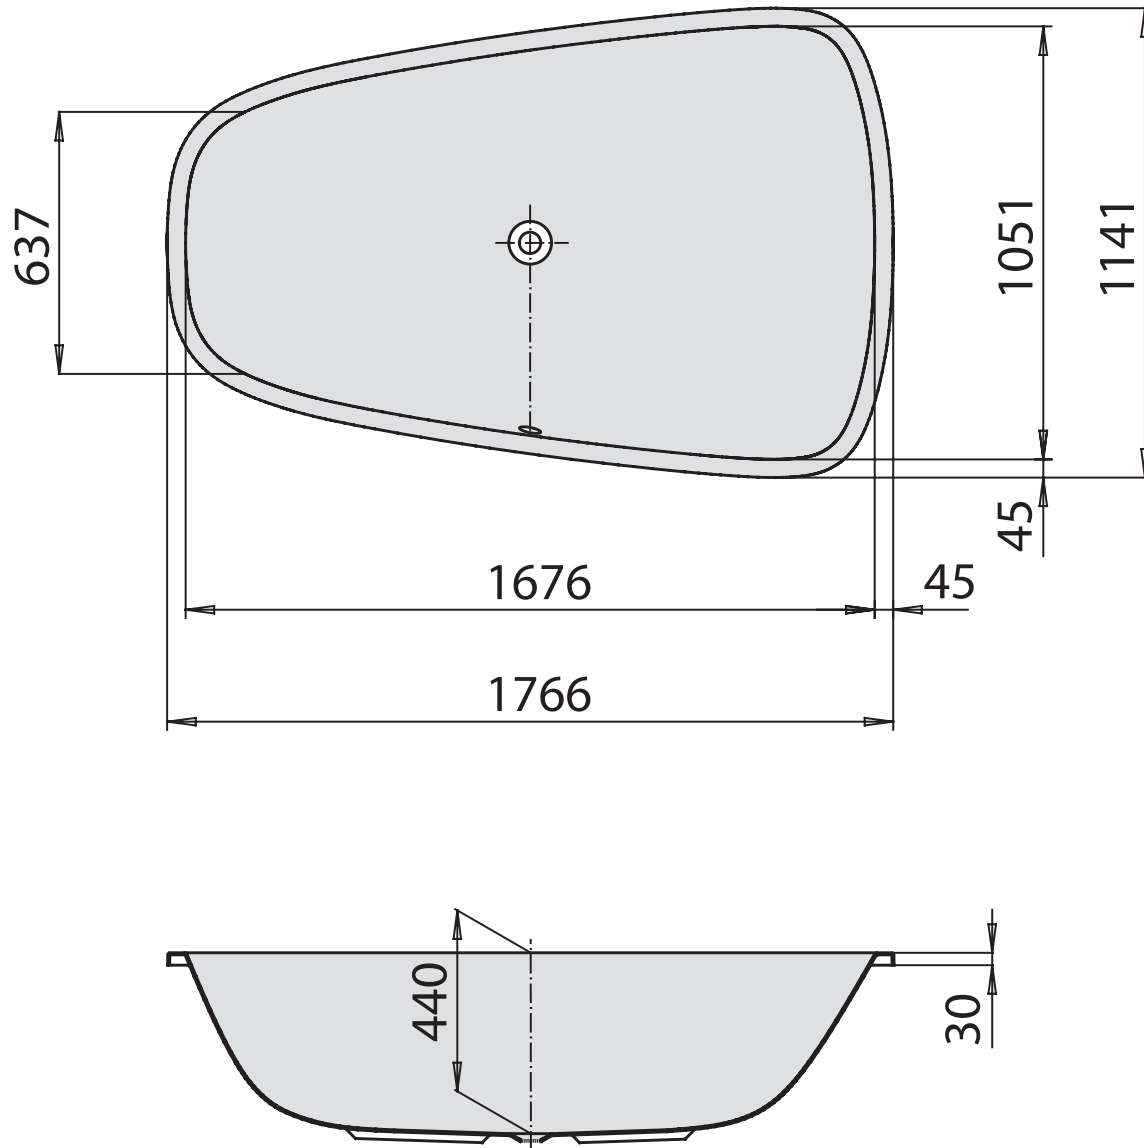

SingleBath Duo 1766 x 1141

Mod.	No. Nr.	mm	mm	mm	Inst. mm	mm
A	3688	1766	1141	440	580-645	265 l