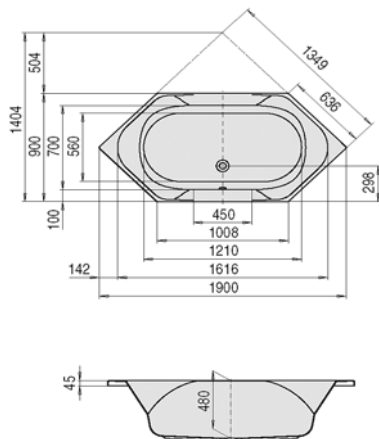

# Sechseck Badewannen / hexagonal bath tubs

## Spectra - 1900 x 900

Mod.	No. Nr.	← mm	↑ mm	↓ mm	↑ Inst. mm		
A	3652	1900	900	480	630-695	220 l	