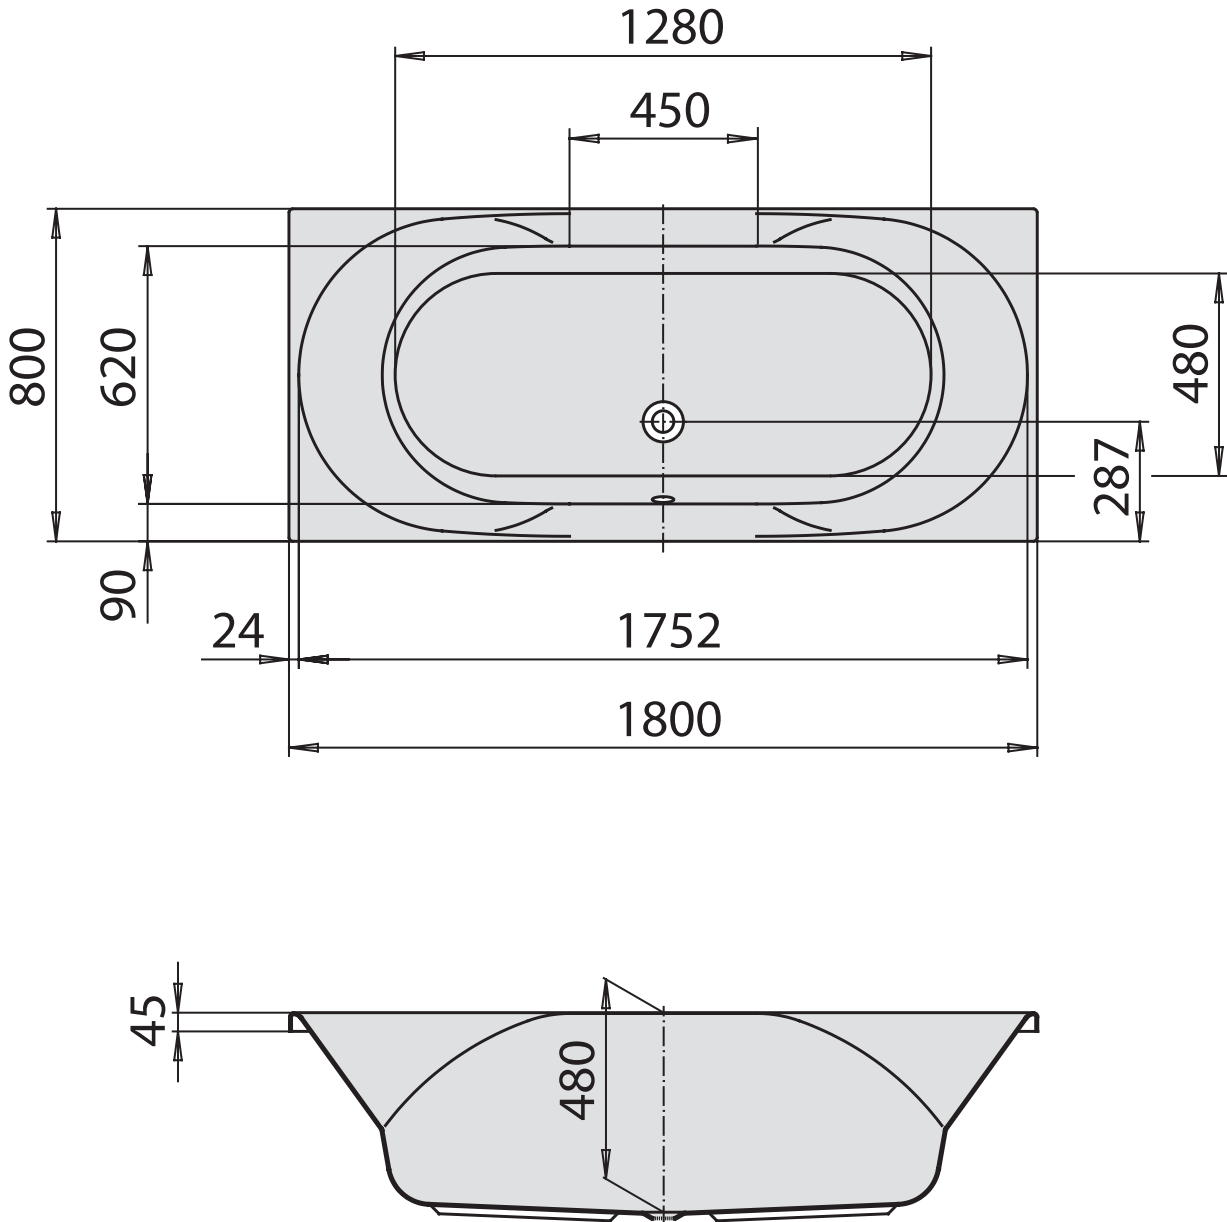

Rechteck-Badewannen / rectangular bathtubs

Spectra 1800 x 800

Mod.	No. Nr.	←→ mm	↑↓ mm	↓ mm	↑ Inst. mm	
A	3651	1800	800	480	630-695	1701