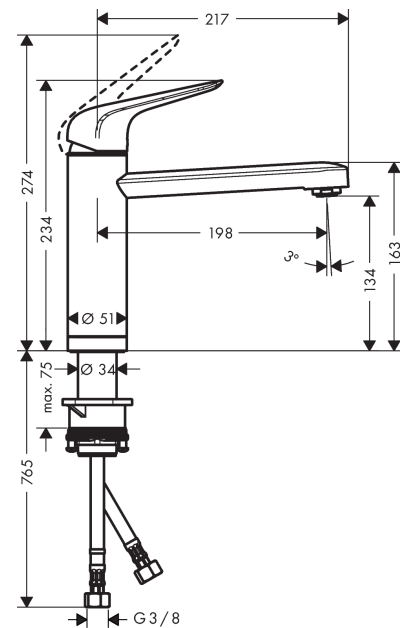

## Produktabbildung

## Maßzeichnung

**M42**  
**M423-H120 Einhebel-Küchenmischer für Vorfenstermontage**  
 Oberflächen: **Chrom** Artikelnummer: **71807000**

**Durchflussdiagramm**