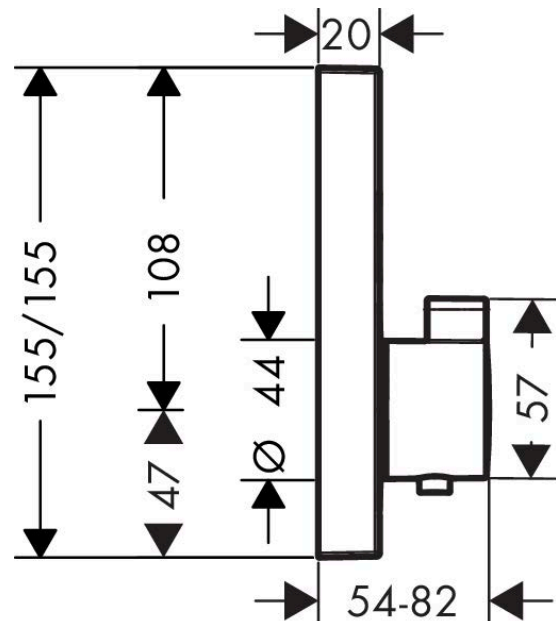

ShowerSelect

Thermostat Unterputz für 2 Verbraucher

Oberflächen: **Mattschwarz** Artikelnummer: **15763670**

Beschreibung

Merkmale

- 2 Verbraucher
- gleichzeitige Nutzung von mehreren Verbrauchern
- komfortables Ein-/Aus-switchen von 2 Verbrauchern über Select-Button
- Durchflussmenge oberer Abgang: 25 l/min
- Durchflussmenge unterer Abgang: 23 l/min
- Thermostatkartusche zur Regelung der Temperatur, Select Ventil
- min. Betriebsdruck: 1 bar
- max. Betriebsdruck: 10 bar
- Sicherheitssperre bei 40° C
- Temperaturbegrenzung einstellbar
- Anschlussart: Grundkörper
- Geräuschgruppe: I
- Durchflussklasse: D, B
- Thermostat wird geliefert mit Tasten Handbrause und Rain large
- PA-IX 28414/IIBB
- ETA VA 1.43/20477
- Kiwa UK 1405706
- WRAS 1503309
- JWWA E-565
- SINTEF 3153

Technologie

Designpreise

DESIGN PLUS
powered by: **ISH**

reddot award 2014
winner

Zertifikate

Produktabbildung

Maßzeichnung

ShowerSelect

Thermostat Unterputz für 2 Verbraucher

Oberflächen: **Mattschwarz** Artikelnummer: **15763670**

Durchflussdiagramm