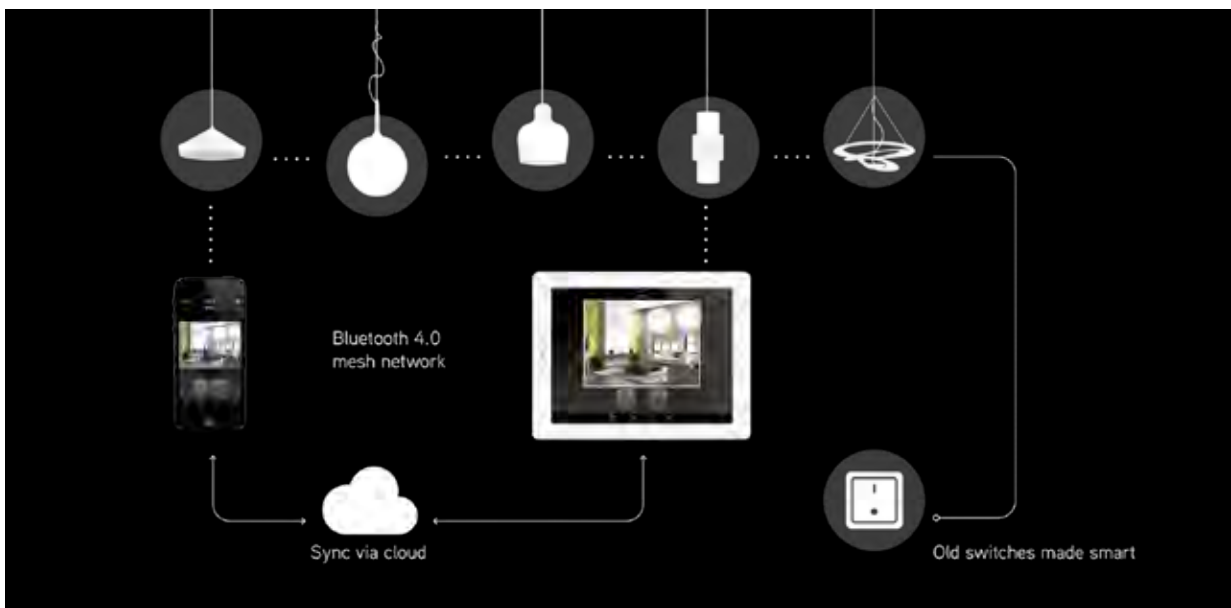

Lichtsteuerung über Smartphone/Tablet-PC und Wandschalter

Alle mit diesem Symbol gekennzeichneten LED-Leuchten können optional mit einem CASAMBI Bluetooth-Modul ausgestattet werden. Die Leuchte kann dann mit der Casambi App für iOS und Android Geräte und/oder mit herkömmlichen Wandschaltern gesteuert werden. Die Casambi App ist kostenlos im Apple App Store und im Google Play Store erhältlich.

- Steuerung der Leuchte/n mit der App oder vorhandenem Wandschalter
- Dimmen der Leuchte/n
- Erstellen von Lichtszenen und Animationen
- Timerfunktion für zeitbasiertes an- und abschalten
- Netzwerkkonfiguration für mehrere Smartphones/Tablet-PC

Lighting control with smartphone/tablet-PC and wall switch

All luminaires marked with this icon can be equipped with an additional CASAMBI Bluetooth-dimmer. The Luminaire can be controlled with Casambi App for iOS and Android devices, as well as with standard wall switches. The Casambi App is available free of charge from Apple App Store and Google Play Store.

- lighting control with App or existing wall switch
- dimming of luminaire/s
- creating of lighting scenes and animations
- turn on and off with timer function
- network configuration for several smartphones/Tablet-PC