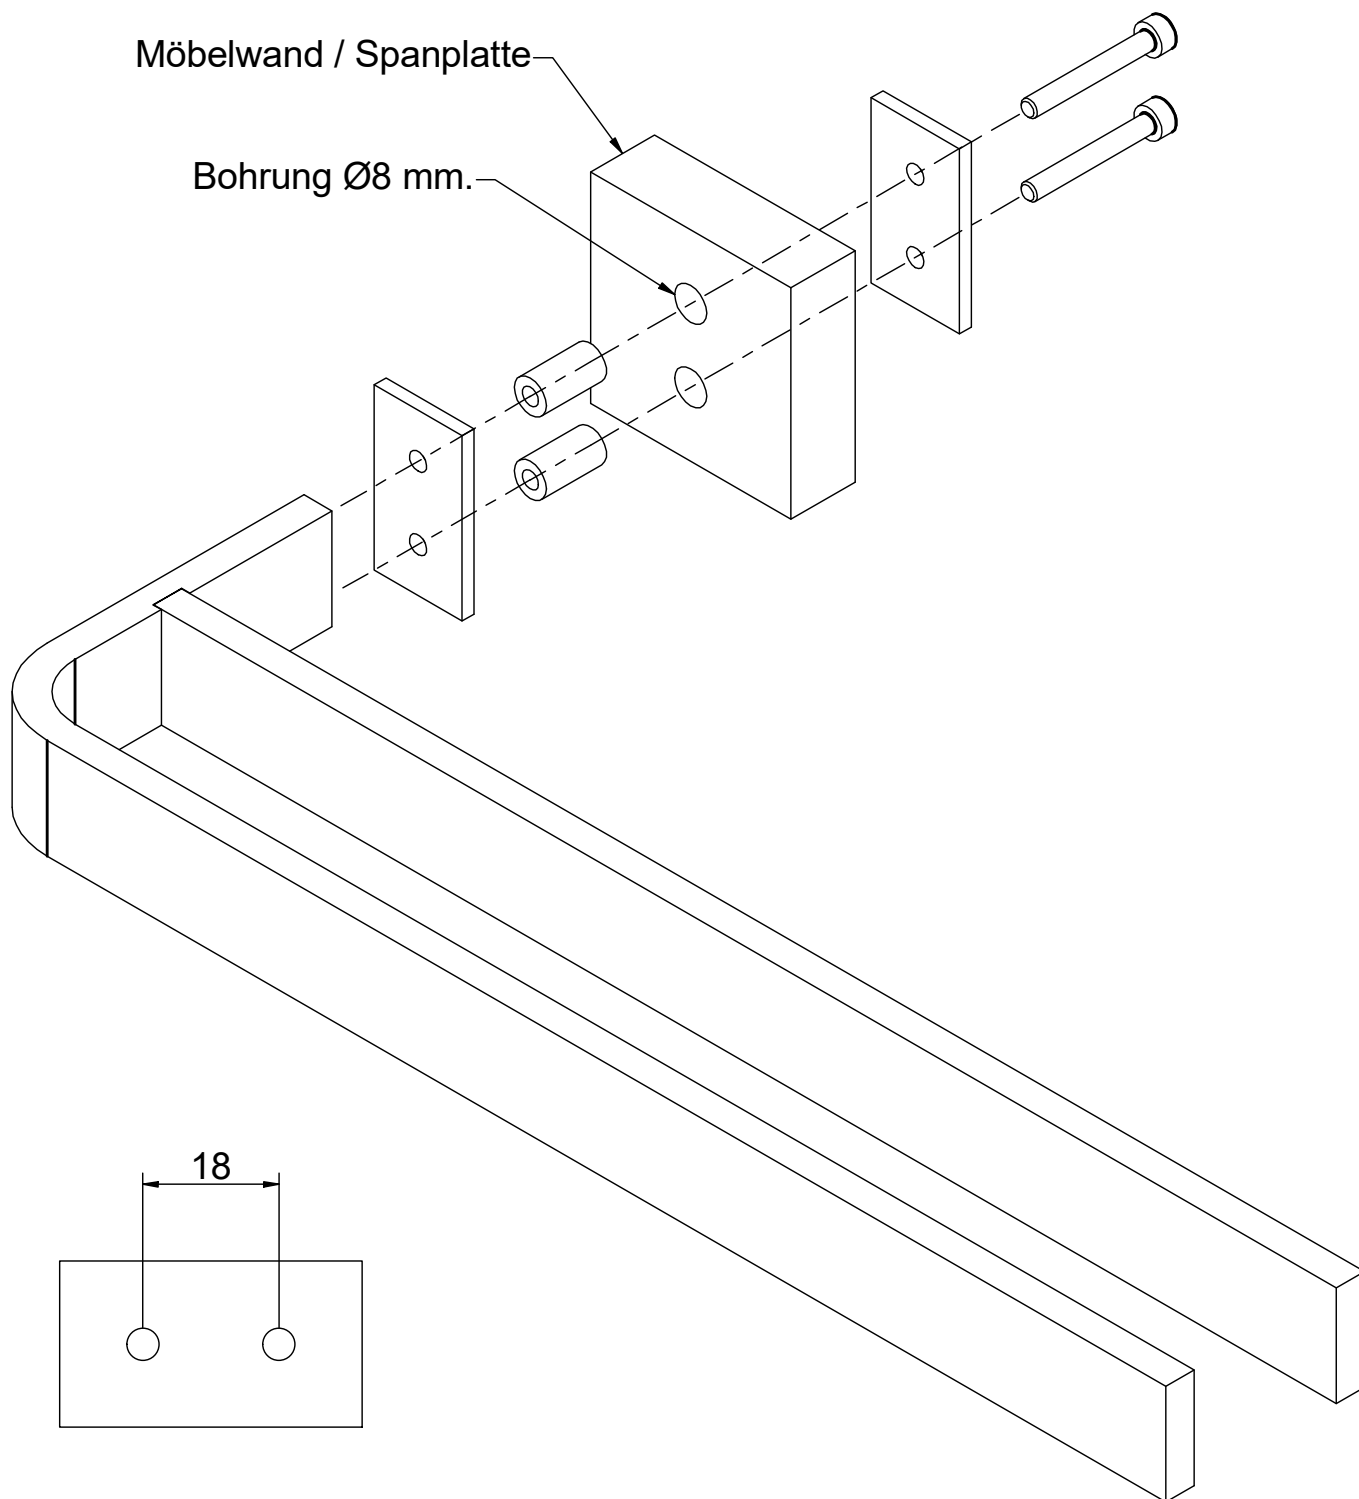

# Montageanleitung für 91654 / 91656

Bitte beachten Sie, dass der Handtuchhalter mit maximal 3 kg belastet werden darf.