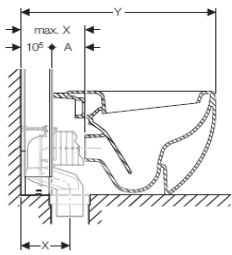

Monolith Stand-WC für wandbündige Montage

max. X Summe von A (Datenblatt des Keramikherstellers) plus 10,5 cm (Bautiefe Geberit Monolith).

Y Länge Geberit Monolith mit Stand-WC für wandbündige Montage.

Modell	Modell-Nr.	X (cm)	Y (cm)
Catalano			
Canova Royal	1VPCR00	7 – 20,5	63,5
			
New Light	1VPLI00	7 – 20,5	60,5
			
Sfera 52	1VPC5200	7 – 21	62,5
			

Monolith Stand-WC für wandbündige Montage

max. X Summe von A (Datenblatt des Keramikherstellers) plus 10,5 cm (Bautiefe Geberit Monolith).

Y Länge Geberit Monolith mit Stand-WC für wandbündige Montage.

Modell	Modell-Nr.	X (cm)	Y (cm)
Sfera 54	1VPS5400	7 – 21	64,5
			
Velis 57	1VP5700	7 – 21	67,5
			
Velis 50	1VP5000	7 – 21	60,5
			
Zero	1VP5500	7 – 21,5	65,5
			

Monolith Stand-WC für wandbündige Montage

max. X Summe von A (Datenblatt des Keramikherstellers) plus 10,5 cm (Bautiefe Geberit Monolith).

Y Länge Geberit Monolith mit Stand-WC für wandbündige Montage.

Modell	Modell-Nr.	X (cm)	Y (cm)
Duravit			
2nd floor 	011009	7 - 22	67,5
Starck 2 Relaunch 	212809	7 – 21,5	67,5
Starck 3 	012409	7 – 18,5	66,5
Happy D.2 	215909	7 – 21,5	67,5

Monolith Stand-WC für wandbündige Montage

max. X Summe von A (Datenblatt des Keramikherstellers) plus 10,5 cm (Bautiefe Geberit Monolith).

Y Länge Geberit Monolith mit Stand-WC für wandbündige Montage.

Modell	Modell-Nr.	X (cm)	Y (cm)
Vero	211709	7 – 21	67,5
			
Dura Style	215009	7 – 21,5	67,5
			