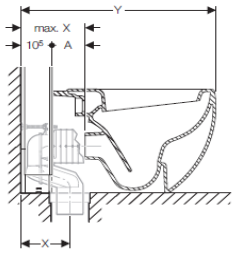

Monolith Stand-WC für wandbündige Montage

max. X Summe von A (Datenblatt des Keramikherstellers) plus 10,5 cm (Bautiefe Geberit Monolith).

Y Länge Geberit Monolith mit Stand-WC für wandbündige Montage.

Modell	Modell-Nr.	X (cm)	Y (cm)
Geberit			
Geberit AquaClean Sela Stand-WC	146.170.11.1	7 – 25	69

Monolith Stand-WC für wandbündige Montage

max. X Summe von A (Datenblatt des Keramikherstellers) plus 10,5 cm (Bautiefe Geberit Monolith).

Y Länge Geberit Monolith mit Stand-WC für wandbündige Montage.

Modell	Modell-Nr.	X (cm)	Y (cm)
<hr/>			
Ideal Standard			
Connect	E8231	7 – 20,5	65
<hr/>			
SoftMood	T321601	7 - 22	66,5
<hr/>			

Monolith Stand-WC für wandbündige Montage

max. X Summe von A (Datenblatt des Keramikherstellers) plus 10,5 cm (Bautiefe Geberit Monolith).

Y Länge Geberit Monolith mit Stand-WC für wandbündige Montage.

Modell	Modell-Nr.	X (cm)	Y (cm)
Keramag			
Citterio	21 35 20	7 – 17,5	66,5
			
It Rimfree	21 19 10	7 – 26,5	66,5
			

Monolith Stand-WC für wandbündige Montage

max. X Summe von A (Datenblatt des Keramikherstellers) plus 10,5 cm (Bautiefe Geberit Monolith).

Y Länge Geberit Monolith mit Stand-WC für wandbündige Montage.

Modell	Modell-Nr.	X (cm)	Y (cm)
Laufen			
Laufen Pro	822951	7 - 23	68,5
			
Set Palace	823701	7 - 23	66,5
			