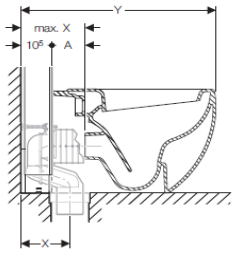

Monolith Stand-WC für wandbündige Montage

max. X Summe von A (Datenblatt des Keramikherstellers) plus 10,5 cm (Bautiefe Geberit Monolith).

Y Länge Geberit Monolith mit Stand-WC für wandbündige Montage.

Modell	Modell-Nr.	X (cm)	Y (cm)
Sfera 54	1VPS5400	7 – 21	64,5
			
Velis 57	1VP5700	7 – 21	67,5
			
Velis 50	1VP5000	7 – 21	60,5
			
Zero	1VP5500	7 – 21,5	65,5
			

Monolith Stand-WC für wandbündige Montage

max. X Summe von A (Datenblatt des Keramikherstellers) plus 10,5 cm (Bautiefe Geberit Monolith).

Y Länge Geberit Monolith mit Stand-WC für wandbündige Montage.

Modell	Modell-Nr.	X (cm)	Y (cm)
Vero	211709	7 – 21	67,5
			
Dura Style	215009	7 – 21,5	67,5
			

Monolith Stand-WC für wandbündige Montage

max. X Summe von A (Datenblatt des Keramikherstellers) plus 10,5 cm (Bautiefe Geberit Monolith).

Y Länge Geberit Monolith mit Stand-WC für wandbündige Montage.

Modell	Modell-Nr.	X (cm)	Y (cm)
Geberit			
Geberit AquaClean Sela Stand-WC	146.170.11.1	7 – 25	69

Monolith Stand-WC für wandbündige Montage

max. X Summe von A (Datenblatt des Keramikherstellers) plus 10,5 cm (Bautiefe Geberit Monolith).

Y Länge Geberit Monolith mit Stand-WC für wandbündige Montage.

Modell	Modell-Nr.	X (cm)	Y (cm)
<hr/>			
Ideal Standard			
Connect	E8231	7 – 20,5	65
<hr/>			
SoftMood	T321601	7 - 22	66,5
<hr/>			