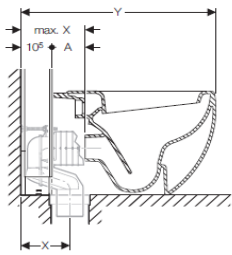

Monolith Stand-WC für wandbündige Montage

max. X Summe von A (Datenblatt des Keramikherstellers) plus 10,5 cm (Bautiefe Geberit Monolith).

Y Länge Geberit Monolith mit Stand-WC für wandbündige Montage.

Modell	Modell-Nr.	X (cm)	Y (cm)
Keramag			
Citterio	21 35 20	7 – 17,5	66,5
			
It Rimfree	21 19 10	7 – 26,5	66,5
			

Monolith Stand-WC für wandbündige Montage

max. X Summe von A (Datenblatt des Keramikherstellers) plus 10,5 cm (Bautiefe Geberit Monolith).

Y Länge Geberit Monolith mit Stand-WC für wandbündige Montage.

Modell	Modell-Nr.	X (cm)	Y (cm)
Laufen			
Laufen Pro	822951	7 - 23	68,5
			
Set Palace	823701	7 - 23	66,5
			

Monolith Stand-WC für wandbündige Montage

max. X Summe von A (Datenblatt des Keramikherstellers) plus 10,5 cm (Bautiefe Geberit Monolith).

Y Länge Geberit Monolith mit Stand-WC für wandbündige Montage.

Modell	Modell-Nr.	X (cm)	Y (cm)
POZZI GINORI			
Easy.02	42340	7 - 21,5	67,5

Monolith Stand-WC für wandbündige Montage

max. X Summe von A (Datenblatt des Keramikherstellers) plus 10,5 cm (Bautiefe Geberit Monolith).

Y Länge Geberit Monolith mit Stand-WC für wandbündige Montage.

Modell	Modell-Nr.	X (cm)	Y (cm)
V & B			
Aveo	6613 10	7 - 26,5	66,5
			
Hommage	6663 10	7 - 26	68
			
Omnia Architectura	5676 10	7 - 25,5	67,5
			
Sentique	5624 10	7 - 26	66,5
			