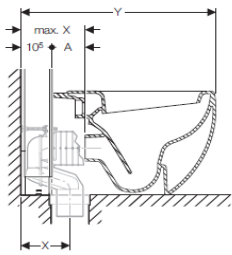

Monolith Stand-WC für wandbündige Montage

max. X Summe von A (Datenblatt des Keramikherstellers) plus 10,5 cm (Bautiefe Geberit Monolith).

Y Länge Geberit Monolith mit Stand-WC für wandbündige Montage.

Modell	Modell-Nr.	X (cm)	Y (cm)
Laufen			
Laufen Pro	822951	7 - 23	68,5
			
Set Palace	823701	7 - 23	66,5
			

Monolith Stand-WC für wandbündige Montage

max. X Summe von A (Datenblatt des Keramikherstellers) plus 10,5 cm (Bautiefe Geberit Monolith).

Y Länge Geberit Monolith mit Stand-WC für wandbündige Montage.

Modell	Modell-Nr.	X (cm)	Y (cm)
POZZI GINORI			
Easy.02	42340	7 - 21,5	67,5

Monolith Stand-WC für wandbündige Montage

max. X Summe von A (Datenblatt des Keramikherstellers) plus 10,5 cm (Bautiefe Geberit Monolith).

Y Länge Geberit Monolith mit Stand-WC für wandbündige Montage.

Modell	Modell-Nr.	X (cm)	Y (cm)
V & B			
Aveo	6613 10	7 - 26,5	66,5
			
Hommage	6663 10	7 - 26	68
			
Omnia Architectura	5676 10	7 - 25,5	67,5
			
Sentique	5624 10	7 - 26	66,5
			

Monolith Stand-WC für wandbündige Montage

max. X Summe von A (Datenblatt des Keramikherstellers) plus 10,5 cm (Bautiefe Geberit Monolith).

Y Länge Geberit Monolith mit Stand-WC für wandbündige Montage.

Modell	Modell-Nr.	X (cm)	Y (cm)
Subway	6607 10	7 – 26,5	66,5
			
Subway 2.0	5602R0	7 - 23	66,5
			
Venticello	4613R0	7 - 23	66,5
