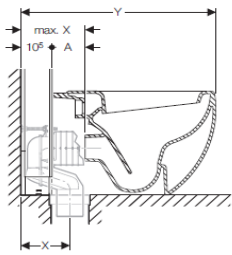

Monolith Stand-WC für wandbündige Montage

max. X Summe von A (Datenblatt des Keramikherstellers) plus 10,5 cm (Bautiefe Geberit Monolith).

Y Länge Geberit Monolith mit Stand-WC für wandbündige Montage.

Modell	Modell-Nr.	X (cm)	Y (cm)
Catalano			
Canova Royal	1VPCR00	7 – 20,5	63,5
			
New Light	1VPLI00	7 – 20,5	60,5
			
Sfera 52	1VPC5200	7 – 21	62,5
			

Monolith Stand-WC für wandbündige Montage

max. X Summe von A (Datenblatt des Keramikherstellers) plus 10,5 cm (Bautiefe Geberit Monolith).

Y Länge Geberit Monolith mit Stand-WC für wandbündige Montage.

Modell	Modell-Nr.	X (cm)	Y (cm)
Sfera 54	1VPS5400	7 – 21	64,5
			
Velis 57	1VP5700	7 – 21	67,5
			
Velis 50	1VP5000	7 – 21	60,5
			
Zero	1VP5500	7 – 21,5	65,5
			

Monolith Stand-WC für wandbündige Montage

max. X Summe von A (Datenblatt des Keramikherstellers) plus 10,5 cm (Bautiefe Geberit Monolith).

Y Länge Geberit Monolith mit Stand-WC für wandbündige Montage.

Modell	Modell-Nr.	X (cm)	Y (cm)
Vero	211709	7 – 21	67,5
			
Dura Style	215009	7 – 21,5	67,5
			

Monolith Stand-WC für wandbündige Montage

max. X Summe von A (Datenblatt des Keramikherstellers) plus 10,5 cm (Bautiefe Geberit Monolith).

Y Länge Geberit Monolith mit Stand-WC für wandbündige Montage.

Modell	Modell-Nr.	X (cm)	Y (cm)
Geberit			
Geberit AquaClean Sela Stand-WC	146.170.11.1	7 – 25	69