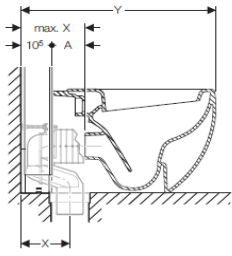

Monolith Stand-WC für wandbündige Montage

max. X Summe von A (Datenblatt des Keramikherstellers) plus 10,5 cm (Bautiefe Geberit Monolith).

Y Länge Geberit Monolith mit Stand-WC für wandbündige Montage.

Modell	Modell-Nr.	X (cm)	Y (cm)
Vero	211709	7 – 21	67,5
			
Dura Style	215009	7 – 21,5	67,5
			

Monolith Stand-WC für wandbündige Montage

max. X Summe von A (Datenblatt des Keramikherstellers) plus 10,5 cm (Bautiefe Geberit Monolith).

Y Länge Geberit Monolith mit Stand-WC für wandbündige Montage.

Modell	Modell-Nr.	X (cm)	Y (cm)
Geberit			
Geberit AquaClean Sela Stand-WC	146.170.11.1	7 – 25	69

Monolith Stand-WC für wandbündige Montage

max. X Summe von A (Datenblatt des Keramikherstellers) plus 10,5 cm (Bautiefe Geberit Monolith).

Y Länge Geberit Monolith mit Stand-WC für wandbündige Montage.

Modell	Modell-Nr.	X (cm)	Y (cm)
<hr/>			
Ideal Standard			
Connect	E8231	7 – 20,5	65
<hr/>			
SoftMood	T321601	7 - 22	66,5
<hr/>			

Monolith Stand-WC für wandbündige Montage

max. X Summe von A (Datenblatt des Keramikherstellers) plus 10,5 cm (Bautiefe Geberit Monolith).

Y Länge Geberit Monolith mit Stand-WC für wandbündige Montage.

Modell	Modell-Nr.	X (cm)	Y (cm)
Keramag			
Citterio	21 35 20	7 – 17,5	66,5
			
It Rimfree	21 19 10	7 – 26,5	66,5
			