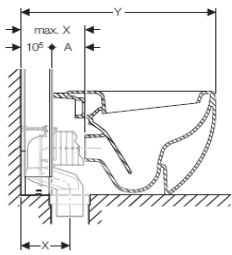

Monolith Stand-WC für wandbündige Montage

max. X Summe von A (Datenblatt des Keramikherstellers) plus 10,5 cm (Bautiefe Geberit Monolith).

Y Länge Geberit Monolith mit Stand-WC für wandbündige Montage.

Modell	Modell-Nr.	X (cm)	Y (cm)
<hr/>			
Ideal Standard			
Connect	E8231	7 – 20,5	65
<hr/>			
SoftMood	T321601	7 - 22	66,5
<hr/>			

Monolith Stand-WC für wandbündige Montage

max. X Summe von A (Datenblatt des Keramikherstellers) plus 10,5 cm (Bautiefe Geberit Monolith).

Y Länge Geberit Monolith mit Stand-WC für wandbündige Montage.

Modell	Modell-Nr.	X (cm)	Y (cm)
Keramag			
Citterio	21 35 20	7 – 17,5	66,5
			
It Rimfree	21 19 10	7 – 26,5	66,5
			

Monolith Stand-WC für wandbündige Montage

max. X Summe von A (Datenblatt des Keramikherstellers) plus 10,5 cm (Bautiefe Geberit Monolith).

Y Länge Geberit Monolith mit Stand-WC für wandbündige Montage.

Modell	Modell-Nr.	X (cm)	Y (cm)
Laufen			
Laufen Pro	822951	7 - 23	68,5
			
Set Palace	823701	7 - 23	66,5
			

Monolith Stand-WC für wandbündige Montage

max. X Summe von A (Datenblatt des Keramikherstellers) plus 10,5 cm (Bautiefe Geberit Monolith).

Y Länge Geberit Monolith mit Stand-WC für wandbündige Montage.

Modell	Modell-Nr.	X (cm)	Y (cm)
POZZI GINORI			
Easy.02	42340	7 - 21,5	67,5