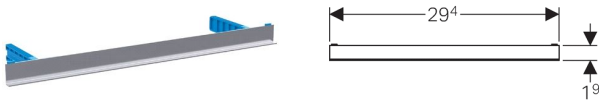

Fertigbauset, zu Geberit Wandablauf, befliesbar, rahmenlos

Verwendungszwecke

- Für Geberit Wandabläufe
- Zum Belegen mit einer Fliese ohne Fugen

Eigenschaften

- Für Reinigung herausnehmbar

Lieferumfang

- Fliesenträger
- Kammeinsatz
- Innensechskantschlüssel