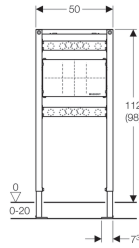

## Geberit Duofix Element für Dusche und Badewanne, 98–112 cm, Wandarmatur UP

### Verwendungszwecke

- Für Trockenbau
- Zum Einbau in teil- oder raumhohe Vorwandinstallationen
- Zum Einbau in raumhohe Installationswände
- Zum Einbau in teil- oder raumhohe Geberit Duofix Systemwände
- Für UP-Armaturen
- Für Fußbodenaufbauten 0–20 cm

### Eigenschaften

- Selbsttragender Rahmen pulverbeschichtet
- Rahmen mit Bohrlochern  $\varnothing$  9 mm für Befestigung im Holzständerbau
- Fußstützen verzinkt

- Fußstützen verstellbar 0–20 cm
- Fußstützen mit Rutschhemmung
- Fußplatten drehbar
- Fußplattentiefe passend zum Einbau in U-Profile UW 50 und UW 75 und Geberit Duofix Systemschienen
- Montageplatte aus Furnierholz, wasserfest verleimt
- Montageplatte höhen- und tiefenverstellbar
- Traverse Armatur höhen- und tiefenverstellbar

### Lieferumfang

- Anschlusswinkel Rp 1/2" / R 1/2", MF-fähig
- Anschlusswinkel Rp 3/4" / R 1/2", MF-fähig
- 2 Schalldämmunterlagen
- 2 Dämmhülsen
- Befestigungsmaterial

Art.-Nr.	VE1	VE2
111.780.00.1	1 St.	14 St.