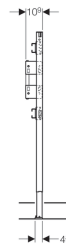

## Geberit Duofix Element für Dusche und Badewanne, 98–112 cm, Wandarmatur UP

### Eigenschaften

- Selbsttragender Rahmen pulverbeschichtet
- Rahmen mit Bohrlochern  $\varnothing$  9 mm für Befestigung im Holzständerbau
- Fußstützen verzinkt

- Fußstützen verstellbar 0–20 cm
- Fußstützen mit Rutschhemmung
- Fußplatten drehbar
- Fußplattentiefe passend zum Einbau in U-Profile UW 50 und UW 75 und Geberit Duofix Systemschienen
- Montageplatte aus Furnierholz, wasserfest verleimt
- Montageplatte höhen- und tiefenverstellbar
- Traverse Armatur höhen- und tiefenverstellbar

### Lieferumfang

- Anschlusswinkel Rp 1/2" / R 1/2", MF-fähig
- Anschlusswinkel Rp 3/4" / R 1/2", MF-fähig
- 2 Schalldämmunterlagen
- 2 Dämmhülsen
- Befestigungsmaterial

Art.-Nr.	VE1	VE2
111.780.00.1	1 St.	14 St.