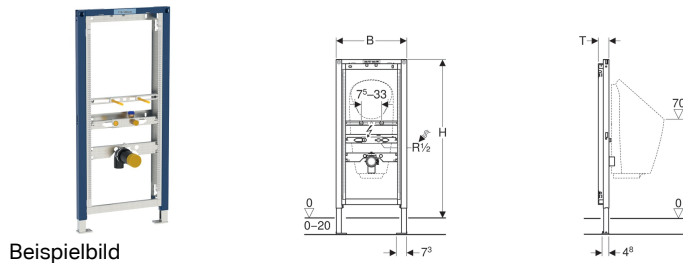

Geberit Duofix Element für Urinal, 112–130 cm, universell, für AP-Druckspüler

Verwendungszwecke

- Für Trockenbau
- Zum Einbau in teil- oder raumhohe Vorwandinstallationen
- Zum Einbau in raumhohe Installationswände
- Zum Einbau in teil- oder raumhohe Geberit Duofix Systemwände
- Zur Montage von Urinalen mit integrierter Steuerung
- Zur Montage von wasserlosen Urinalen
- Für Geberit Urinale Preda
- Für Geberit Urinale Selva
- Für Geberit Urinale Tamina
- Für AP-Druckspüler
- Für Fußbodenaufbauten 0–20 cm

Eigenschaften

- Selbsttragender Rahmen pulverbeschichtet
- Rahmen mit Bohrlochern \varnothing 9 mm für Befestigung im Holzständerbau
- Fußstützen verzinkt
- Fußstützen verstellbar 0–20 cm
- Fußstützen mit Rutschhemmung
- Fußplatten drehbar

- Fußplattentiefe passend zum Einbau in U-Profile UW 50 und UW 75 und Geberit Duofix Systemschienen
- Elementhöhe auf Urinal anpassbar, 112–130 cm
- Anschlusspositionen für Geberit Urinal Preda eingestellt
- Befestigung für Einlauf Rp 1/2" höhen- und seitenverstellbar
- Befestigung für Anschlussbogen höhenverstellbar und schallgedämmt
- Urinalbefestigungen M8, breiten- und höhenverstellbar
- Traversen mit Mittenmarkierung, werkzeuglos verstellbar
- Markierungen der Anschlusspositionen für Geberit Urinal Preda und Selva
- Zusätzliche Befestigung für Urinal mit Zubehör möglich
- Schutzstopfen für einmalige Druckprüfung mit Kaltwasser bis maximal 15 bar / 1500 kPa

Lieferumfang

- Wasseranschluss Rp 1/2" / R 1/2", MF-fähig
- Schutzstopfen
- Anschlussbogen aus PE-HD, \varnothing 63 / 50 mm
- Schutzkappe
- Dichtung \varnothing 57 / 50 mm
- Urinalgeruchsverschluss \varnothing 50 mm, mit Dichtung auf Urinal
- 2 Gewindestangen M8
- Befestigungsmaterial