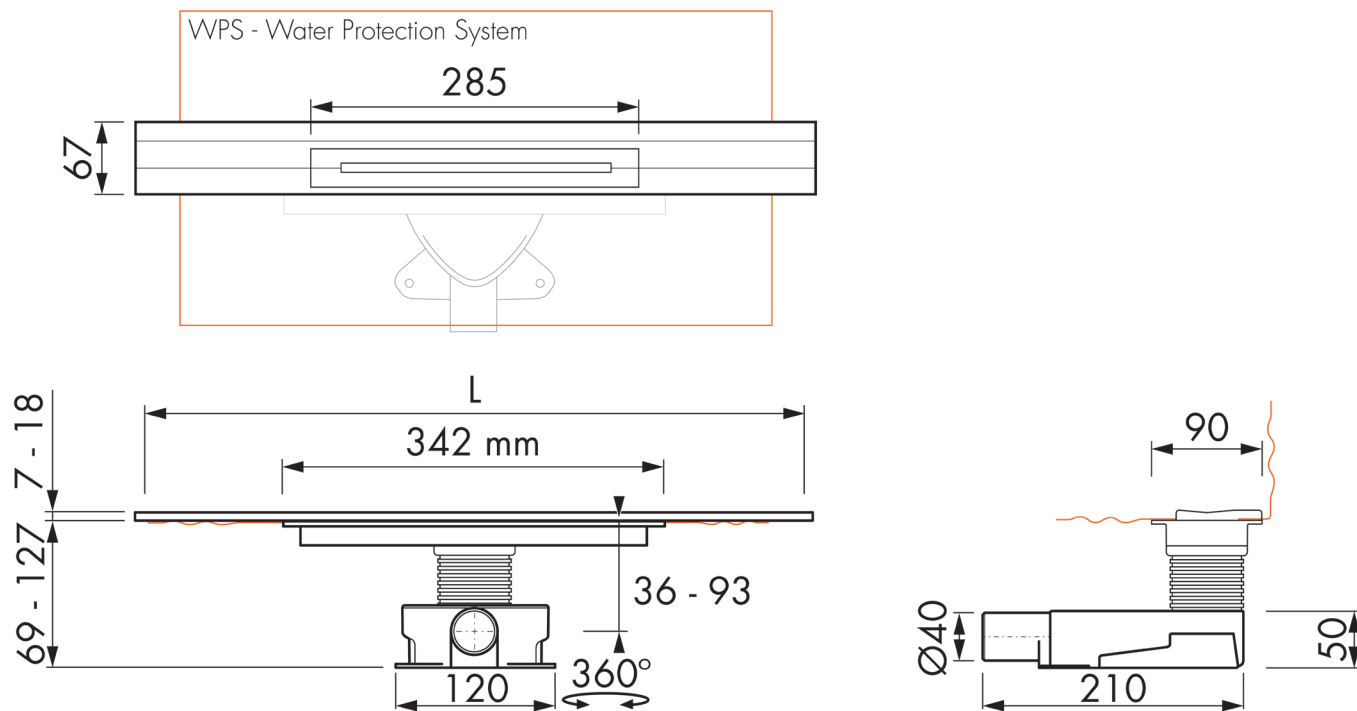

Geruchverschlusshöhe von 28mm

Geruchverschlusshöhe von 50mm