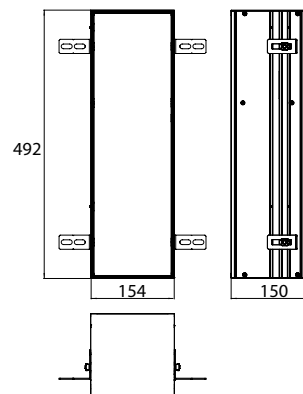

PRODUKTINFORMATION

Toilettenbürstengarnitur-Modul - Unterputzmodell aluminium

Art.-Nr.9756 110 09

mit integrierter Toilettenbürstengarnitur, Türanschlag links-/rechts wechselbar