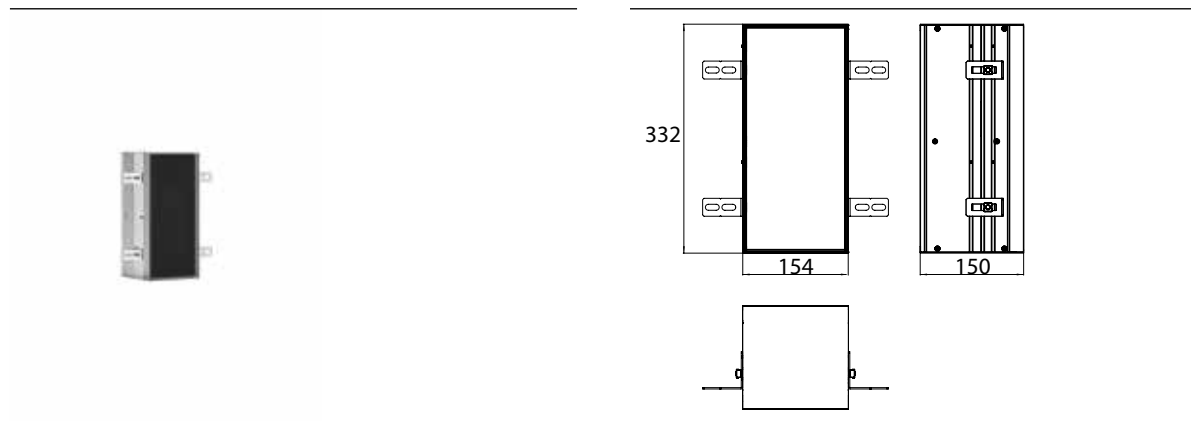

PRODUKTINFORMATION

WC-Modul - Unterputzmodell, Tür befliesbar (Fliese + Kleber, max.: 12 mm) aluminium

Art.-Nr.9756 110 02

mit zwei Fächern für WC-Papier, Reserverolle oder Feuchtpapierbox. Türanschlag links.