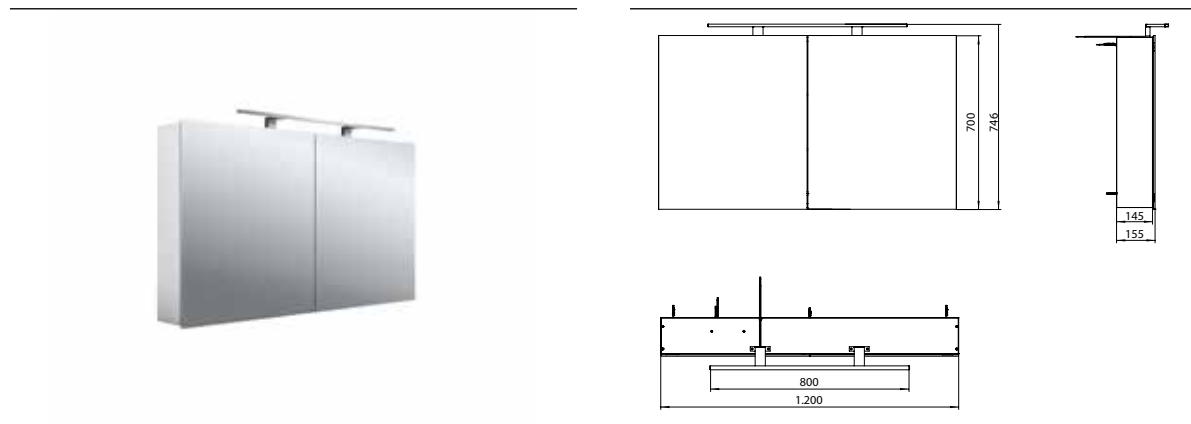

PRODUKTINFORMATION

LED-Lichtspiegelschrank mee, 1.200 mm aluminium

Art.-Nr.9498 050 53

Aufputzmodell, 2 einstellbare Ablagen, 2 Türen, 1 Steckdose, 1 Lichtschalter, Höhe: 746 mm, 800 mm LED-Leuchte