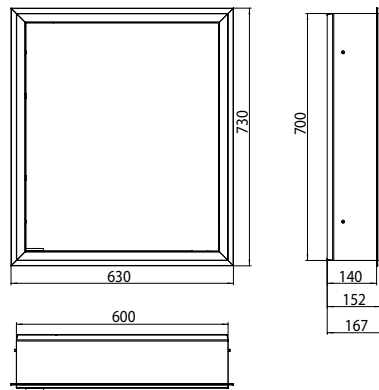

PRODUKTINFORMATION

Lichtspiegelschrank prime, 600 mm, 1 Tür, Unterputzmodell, IP 20 Rückwand spiegel

Art.-Nr.9497 060 70

mit Lichtpaket, mit verspiegelter- oder weißer Glasrückwand, 2 stufenlos einstellbare Ablagen, 1 Tür (Türanschlag rechts), 1 Steckdose und 2 Lichttaster (Helligkeit und Lichtfarbe - kalt/warm - stufenlos dimmbar), Höhe: 730 mm, LED-Beleuchtung rundum, Energieeffizienzklasse: A - A++