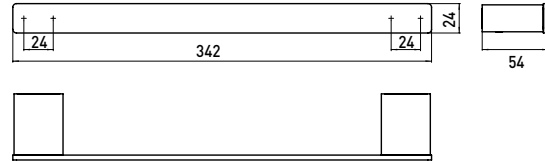

PRODUKTINFORMATION

Wannengriff, 342 mm chrom

Art.-Nr.0570 001 30