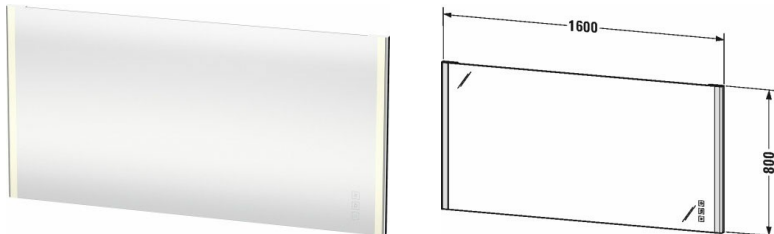

XSquare Spiegel mit Beleuchtung # XS7017

|< 1600 mm >|

Spiegel mit Beleuchtung	Größe	Gewicht	Bestellnummer
IP 44, LED Lichtfelder seitlich, 24 W, LED Indirektlicht (oben und unten 15-45 W), LED Dimmfunktion, Spiegelheizung mit automatischer Abschaltung, Stufenlose, synchrone Einstellung der Lichtfarbe für Direkt- und Indirektlicht, Dimmfunktion und Einstellung der Lichtfarbe mit Memoryeffekt, LED (Lebensdauer >30.000 Stunden), LED fest verbaut, Bedienungsfeld berührungslos, Energieeffizienzklasse: A++, LED Modul 2700 - 6500 Kelvin Lichtfarbe, 69 W			
Farben			
Variante	1600 x 33 mm		XS7017
Infobox			
Ein/Aus Funktion auch über bauseitigen Lichtschalter oder Taster möglich			

Alle Zeichnungen enthalten alle notwendigen Maße (mm), die den üblichen Toleranzen unterliegen. Exakte Maße können nur am Produkt abgenommen werden.