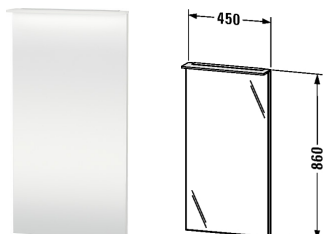

X-Large Spiegel mit Beleuchtung # XL7490

| < 450 mm > |

Spiegel mit Beleuchtung	Größe	Gewicht	Bestellnummer
IP 44, LED Dimmfunktion, 1 Sensorschalter rechts unten, LED (Lebensdauer >30.000 Stunden), LED fest verbaut, Energieeffizienzklasse: A+			
Farben			
M03 Jade Hochglanz Lack M10 Apricot Pearl Hochglanz Lack M11 Eiche Kaschmir Echtholz furnier M12 Eiche gebürstet Echtholz furnier M13 Amerikanisch Nussbaum Echtholz furnier M14 Terra Dekor M18 Weiss Matt Dekor M20 Apricot Pearl Seidenmatt Lack M22 Weiss Hochglanz Dekor M27 Weißer Flieder Hochglanz Lack M31 Pine Silver Dekor M38 Dolomiti Grey Hochglanz Lack M40 Schwarz Hochglanz Lack M43 Basalt Matt Dekor M47 Stone Blue Hochglanz Lack M49 Graphit Matt Dekor M51 Pine Terra Dekor M52 Europäische Eiche Dekor M53 Kastanie Dunkel Dekor M61 Olive Braun Hochglanz Lack M69 Nussbaum gebürstet Echtholz furnier M71 Mediterrane Eiche Echtholz furnier M72 Eiche dunkel gebürstet Echtholz furnier M73 Tessiner Kirschbaum Dekor M79 Nussbaum Natur Dekor M85 Weiss Hochglanz Lack M86 Cappuccino Hochglanz Lack M87 Weißer Flieder Seidenmatt Lack M89 Flannel Grey Hochglanz Lack M90 Flannel Grey Seidenmatt Lack M91 Taupe Dekor			
Variante			
LED Modul 3500 Kelvin Lichtfarbe, 7 W	450 x 36/105 mm		XL7490
Infobox			
Abstand Sensor zu reflektierenden Oberflächen = mind. 75 mm			
Ausschreibungstext			
DURAVIT X-Large Spiegel mit Beleuchtung, Design by sieger design. Rechteckiger Kristallspiegel mit geschliffenen und polierten Kanten. Trägermaterial: Hochverdichtete MDF-Platte direkt beschichtet. Kantenmaterial: ABS-Kanten. Unempfindlich gegen Feuchtigkeit. IP 44, LED Dimmfunktion, 1 Sensorschalter rechts unten, LED, LED fest verbaut, Energieeffizienzklasse: A+. LED Modul 3500 Kelvin Lichtfarbe, 7W. Abmessungen(BxTxH)450x36/105x860mm. Optional mit Spiegelheizung. Oberflächen in Dekor, Echtholz furnier und Lack laut aktueller Farbtabelle. Best.Nr. XL 7490.			