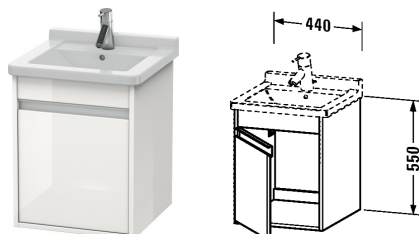

**Ketho Waschtischunterbau wandhängend # KT6662 L/R**

|&lt; 440 mm &gt;|

Waschtischunterbau wandhängend	Größe	Gewicht	Bestellnummer
1 Tür, für Starck 3 # 030348			
<b>Farben</b>			
M14 Terra Dekor M18 Weiss Matt Dekor M22 Weiss Hochglanz Dekor M31 Pine Silver Dekor M43 Basalt Matt Dekor M49 Graphit Matt Dekor M51 Pine Terra Dekor M52 Europäische Eiche Dekor M53 Kastanie Dunkel Dekor M73 Tessiner Kirschbaum Dekor M79 Nussbaum Natur Dekor M91 Taupe Dekor			
<b>Variante</b>			
	440 x 455 mm		KT6662 L/R
<b>Infobox</b>			
Raumsparsiphon # 005076 ist empfehlenswert, Notwendige Angaben zur Bestellung:, - Türanschlag links (L) / rechts (R)			
<b>Passende Produkte</b>			
Möbelwaschtisch mit Überlauf, mit Hahnlochbank, unten glasiert, 480 x 465 mm	480 x 465 mm		030348
<b>Ausschreibungstext</b>			
DURAVIT Ketho Waschtischunterbau wandhängend, Design by Christian Werner, für Waschtisch Starck 3 #030348. Unterbau aus hochverdichteter Dreischicht-Holzspanplatte, beidseitig mit Melaminharzdekor direkt beschichtet, mit ABS Kanten. Unempfindlich gegen Feuchtigkeit. Mit 1 Tür. Griffleisten Aluminium Silber eloxiert. Raumsparsiphon # 005073 ist empfehlenswert. Abmessung(BxTxH) 440x455x550mm. Oberflächen in Dekor laut aktueller Farbtabelle. Best.Nr. KT 6662 L/R.			