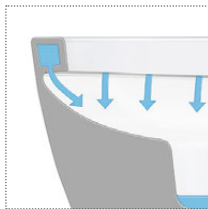

Pure Effizienz für WCs und Urinale

Bei der Rimless®-Technologie ermöglicht die neue offene Spülrandgestaltung eine innovative Wasserführung. Durch die daraus resultierende kraftvolle Spülung sind selbst bei 4,5l Wassereinsatz ein perfektes und hygienisch einwandfreies Spülergebnis garantiert. Dank des offenen und gut zugänglichen Randbereichs lässt sich das Becken wesentlich leichter sauber halten. Beim SBZ-Praxistest „Spülrandfreie WCs“ landete Duravit dank Duravit Rimless® auf Platz eins. In Rimless® Versionen gibt es die WCs der Serien ME by Starck, P3 Comforts, Darling New, DuraStyle, Happy D.2, Starck3 sowie ein Urinal von ME by Starck.

Im Vergleich zu WCs mit herkömmlicher Spülrandgestaltung (links) sorgt Duravit Rimless® (rechts) für eine einwandfreie Bespülung der Innenfläche.

Mit der Bestnote 1,9
und dem besten
Notendurchschnitt
beim SBZ-Praxistest
spült sich Duravit
mit Duravit Rimless®
an die Spitze.