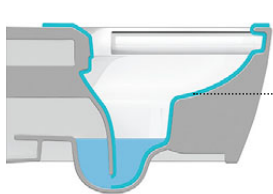

DURAVIT RIMLESS®
+
HYGIENE
GLAZE

Technologien für mehr Sauberkeit und Hygiene im Bad

Ein neuer Hygienestandard im Bad

Auf die Frage nach mehr Hygiene in WC und Urinal gibt Duravit eine neue, wirksame Antwort: HygieneGlaze. Die innovative Keramikglasur wirkt antibakteriell. Dieser Herstellprozess sichert eine beständige Reduktion von Keimen. Keine oberflächliche Beschichtung, sondern in die Keramikglasur integriert und damit in die Keramik dauerhaft eingebrennt, gewährleistet HygieneGlaze nahezu unbegrenzt wirksamen Schutz. Das Institut für Hygiene und Öffentliche Gesundheit der Universität Bonn bestätigt HygieneGlaze einen Wirkungsgrad von 99,9% – ein bislang kaum erreichtes Niveau. Mit HygieneGlaze erhältlich sind die WCs und Urinale der Duravit-Serien ME by Starck und P3 Comforts.

Pure Effizienz für WCs und Urinale

Bei der Rimless®-Technologie ermöglicht die neue offene Spülrandgestaltung eine innovative Wasserführung. Durch die daraus resultierende kraftvolle Spülung sind selbst bei 4,5l Wassereinsatz ein perfektes und hygienisch einwandfreies Spülergebnis garantiert. Dank des offenen und gut zugänglichen Randbereichs lässt sich das Becken wesentlich leichter sauber halten. Beim SBZ-Praxistest „Spülrandfreie WCs“ landete Duravit dank Duravit Rimless® auf Platz eins. In Rimless® Versionen gibt es die WCs der Serien ME by Starck, P3 Comforts, Darling New, DuraStyle, Happy D.2, Starck3 sowie ein Urinal von ME by Starck.

Im Vergleich zu WCs mit herkömmlicher Spülrandgestaltung (links) sorgt Duravit Rimless® (rechts) für eine einwandfreie Bespülung der Innenfläche.

Mit der Bestnote 1,9
und dem besten
Notendurchschnitt
beim SBZ-Praxistest
spült sich Duravit
mit Duravit Rimless®
an die Spitze.

Ausgezeichnetes
Preis-Leistungs-
verhältnis

Offene Spül-
randgestaltung
für leichte
Reinigung

Innovativ für noch
mehr Sauberkeit
und Komfort:
WonderGliss
Beschichtung

Dynamische
Wasserführung

Sauber, weil
100% Keramik, keine
Verteiler aus Kunststoff