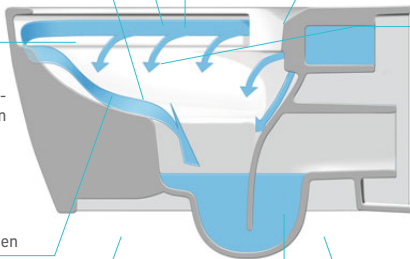

Pure Effizienz für WCs und Urinale

Bei der Rimless®-Technologie ermöglicht die neue offene Spülrandgestaltung eine innovative Wasserführung. Durch die daraus resultierende kraftvolle Spülung sind selbst bei 4,5l Wassereinsatz ein perfektes und hygienisch einwandfreies Spülergebnis garantiert. Dank des offenen und gut zugänglichen Randbereichs lässt sich das Becken wesentlich leichter sauber halten. Beim SBZ-Praxistest „Spülrandfreie WCs“ landete Duravit dank Duravit Rimless® auf Platz eins. In Rimless® Versionen gibt es die WCs der Serien ME by Starck, P3 Comforts, Darling New, DuraStyle, Happy D.2, Starck3 sowie ein Urinal von ME by Starck.

Im Vergleich zu WCs mit herkömmlicher Spülrandgestaltung (links) sorgt Duravit Rimless® (rechts) für eine einwandfreie Bespülung der Innenfläche.

Mit der Bestnote 1,9
und dem besten
Notendurchschnitt
beim SBZ-Praxistest
spült sich Duravit
mit Duravit Rimless®
an die Spitze.

Ausgezeichnetes
Preis-Leistungs-
verhältnis

Offene Spül-
randgestaltung
für leichte
Reinigung

Innovativ für noch
mehr Sauberkeit
und Komfort:
WonderGliss
Beschichtung

Dynamische
Wasserführung

Sauber, weil
100% Keramik, keine
Verteiler aus Kunststoff

Modernes Design

Duravit Rimless®

Die effiziente Spültechnologie für optimale Hygiene

Rimless

pro.duravit.de/rimless