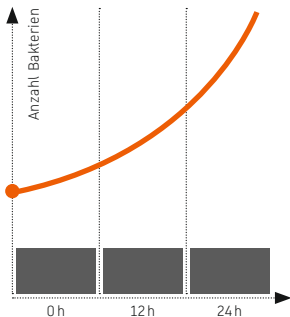

HygieneGlaze ist in die Keramikglasur integriert und in die Keramik dauerhaft eingebrennt.

DURAVIT

Die Grafik zeigt die Entwicklung von Bakterien und Keimen (E.coli / Fäkalkeime) bei herkömmlicher und mit HygieneGlaze behandelter Keramik. Mit HygieneGlaze reduzieren sich koloniebildende Einheiten innerhalb von 24 Stunden um 99,9%.