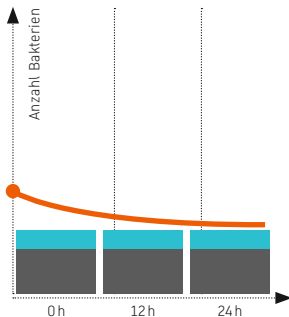

HygieneGlaze ist in die Keramikglasur integriert und in die Keramik dauerhaft eingebrennt.

DURAVIT

Die Grafik zeigt die Entwicklung von Bakterien und Keimen (E.coli / Fäkalkeime) bei herkömmlicher und mit HygieneGlaze behandelter Keramik. Mit HygieneGlaze reduzieren sich koloniebildende Einheiten innerhalb von 24 Stunden um 99,9%.

Ohne HygieneGlaze

Mit HygieneGlaze

HygieneGlaze

Die antibakterielle Keramikglasur mit 99,9 % Wirkungsgrad

- Antibakteriell
- In Keramik eingebrannt
- Beständiger Schutz
- 99,9 % Wirkungsgrad

Geprüft vom Institut für
Hygiene und Öffentliche Gesund-
heit der Universität Bonn.

Pure Effizienz für WCs und Urinale

Bei der Rimless®-Technologie ermöglicht die neue offene Spülrandgestaltung eine innovative Wasserführung. Durch die daraus resultierende kraftvolle Spülung sind selbst bei 4,5l Wassereinsatz ein perfektes und hygienisch einwandfreies Spülergebnis garantiert. Dank des offenen und gut zugänglichen Randbereichs lässt sich das Becken wesentlich leichter sauber halten. Beim SBZ-Praxistest „Spülrandfreie WCs“ landete Duravit dank Duravit Rimless® auf Platz eins. In Rimless® Versionen gibt es die WCs der Serien ME by Starck, P3 Comforts, Darling New, DuraStyle, Happy D.2, Starck3 sowie ein Urinal von ME by Starck.

Im Vergleich zu WCs mit herkömmlicher Spülrandgestaltung (links) sorgt Duravit Rimless® (rechts) für eine einwandfreie Bespülung der Innenfläche.

Mit der Bestnote 1,9
und dem besten
Notendurchschnitt
beim SBZ-Praxistest
spült sich Duravit
mit Duravit Rimless®
an die Spitze.