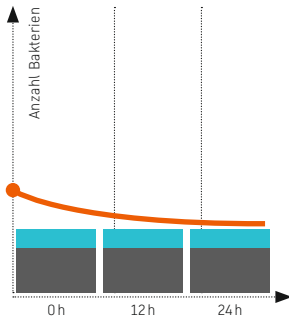

HygieneGlaze ist in die Keramikglasur integriert und in die Keramik dauerhaft eingebrennt.

DURAVIT

Die Grafik zeigt die Entwicklung von Bakterien und Keimen (E.coli / Fäkalkeime) bei herkömmlicher und mit HygieneGlaze behandelter Keramik. Mit HygieneGlaze reduzieren sich koloniebildende Einheiten innerhalb von 24 Stunden um 99,9%.

Ohne HygieneGlaze

Mit HygieneGlaze

HygieneGlaze

Die antibakterielle Keramikglasur mit 99,9 % Wirkungsgrad

- Antibakteriell
- In Keramik eingebrannt
- Beständiger Schutz
- 99,9 % Wirkungsgrad

Geprüft vom Institut für
Hygiene und Öffentliche Gesund-
heit der Universität Bonn.

Pure Effizienz für WCs und Urinale

Bei der Rimless®-Technologie ermöglicht die neue offene Spülrandgestaltung eine innovative Wasserführung. Durch die daraus resultierende kraftvolle Spülung sind selbst bei 4,5l Wassereinsatz ein perfektes und hygienisch einwandfreies Spülergebnis garantiert. Dank des offenen und gut zugänglichen Randbereichs lässt sich das Becken wesentlich leichter sauber halten. Beim SBZ-Praxistest „Spülrandfreie WCs“ landete Duravit dank Duravit Rimless® auf Platz eins. In Rimless® Versionen gibt es die WCs der Serien ME by Starck, P3 Comforts, Darling New, DuraStyle, Happy D.2, Starck3 sowie ein Urinal von ME by Starck.

Im Vergleich zu WCs mit herkömmlicher Spülrandgestaltung (links) sorgt Duravit Rimless® (rechts) für eine einwandfreie Beseplung der Innenfläche.

Mit der Bestnote 1,9
und dem besten
Notendurchschnitt
beim SBZ-Praxistest
spült sich Duravit
mit Duravit Rimless®
an die Spitze.