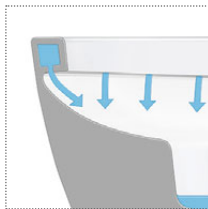

Pure Effizienz für WCs und Urinale

Bei der Rimless®-Technologie ermöglicht die neue offene Spülrandgestaltung eine innovative Wasserführung. Durch die daraus resultierende kraftvolle Spülung sind selbst bei 4,5l Wassereinsatz ein perfektes und hygienisch einwandfreies Spülergebnis garantiert. Dank des offenen und gut zugänglichen Randbereichs lässt sich das Becken wesentlich leichter sauber halten. Beim SBZ-Praxistest „Spülrandfreie WCs“ landete Duravit dank Duravit Rimless® auf Platz eins. In Rimless® Versionen gibt es die WCs der Serien ME by Starck, P3 Comforts, Darling New, DuraStyle, Happy D.2, Starck3 sowie ein Urinal von ME by Starck.

Im Vergleich zu WCs mit herkömmlicher Spülrandgestaltung (links) sorgt Duravit Rimless® (rechts) für eine einwandfreie Beseplung der Innenfläche.

Mit der Bestnote 1,9
und dem besten
Notendurchschnitt
beim SBZ-Praxistest
spült sich Duravit
mit Duravit Rimless®
an die Spitze.