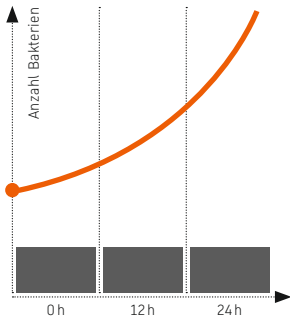

Ohne HygieneGlaze

Mit HygieneGlaze

HygieneGlaze

Die antibakterielle Keramikglasur mit 99,9 % Wirkungsgrad

- Antibakteriell
- In Keramik eingebrannt
- Beständiger Schutz
- 99,9 % Wirkungsgrad

Geprüft vom Institut für
Hygiene und Öffentliche Gesund-
heit der Universität Bonn.