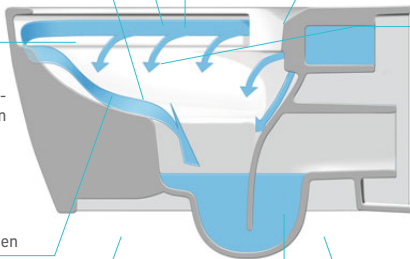

Pure Effizienz für WCs und Urinale

Bei der Rimless®-Technologie ermöglicht die neue offene Spülrandgestaltung eine innovative Wasserführung. Durch die daraus resultierende kraftvolle Spülung sind selbst bei 4,5l Wassereinsatz ein perfektes und hygienisch einwandfreies Spülergebnis garantiert. Dank des offenen und gut zugänglichen Randbereichs lässt sich das Becken wesentlich leichter sauber halten. Beim SBZ-Praxistest „Spülrandfreie WCs“ landete Duravit dank Duravit Rimless® auf Platz eins. In Rimless® Versionen gibt es die WCs der Serien ME by Starck, P3 Comforts, Darling New, DuraStyle, Happy D.2, Starck3 sowie ein Urinal von ME by Starck.

Ausgezeichnetes
Preis-Leistungs-
verhältnis

Offene Spül-
randgestaltung
für leichte
Reinigung

Innovativ für noch
mehr Sauberkeit
und Komfort:
WonderGliss
Beschichtung

Dynamische
Wasserführung

Sauber, weil
100% Keramik, keine
Verteiler aus Kunststoff

Modernes Design

Duravit Rimless®

Die effiziente Spültechnologie für optimale Hygiene

Rimless

pro.duravit.de/rimless

NEU

ME by Starck

480 mm Ausladung