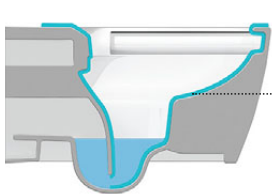

DURAVIT RIMLESS® + HYGIENE GLAZE

Technologien für mehr Sauberkeit und Hygiene im Bad

Ein neuer Hygienestandard im Bad

Auf die Frage nach mehr Hygiene in WC und Urinal gibt Duravit eine neue, wirksame Antwort: HygieneGlaze. Die innovative Keramikglasur wirkt antibakteriell. Dieser Herstellprozess sichert eine beständige Reduktion von Keimen. Keine oberflächliche Beschichtung, sondern in die Keramikglasur integriert und damit in die Keramik dauerhaft eingebrennt, gewährleistet HygieneGlaze nahezu unbegrenzt wirksamen Schutz. Das Institut für Hygiene und Öffentliche Gesundheit der Universität Bonn bestätigt HygieneGlaze einen Wirkungsgrad von 99,9% – ein bislang kaum erreichtes Niveau. Mit HygieneGlaze erhältlich sind die WCs und Urinale der Duravit-Serien ME by Starck und P3 Comforts.

Pure Effizienz für WCs und Urinale

Bei der Rimless®-Technologie ermöglicht die neue offene Spülrandgestaltung eine innovative Wasserführung. Durch die daraus resultierende kraftvolle Spülung sind selbst bei 4,5l Wassereinsatz ein perfektes und hygienisch einwandfreies Spülergebnis garantiert. Dank des offenen und gut zugänglichen Randbereichs lässt sich das Becken wesentlich leichter sauber halten. Beim SBZ-Praxistest „Spülrandfreie WCs“ landete Duravit dank Duravit Rimless® auf Platz eins. In Rimless® Versionen gibt es die WCs der Serien ME by Starck, P3 Comforts, Darling New, DuraStyle, Happy D.2, Starck3 sowie ein Urinal von ME by Starck.

Im Vergleich zu WCs mit herkömmlicher Spülrandgestaltung (links) sorgt Duravit Rimless® (rechts) für eine einwandfreie Beseplung der Innenfläche.

Mit der Bestnote 1,9
und dem besten
Notendurchschnitt
beim SBZ-Praxistest
spült sich Duravit
mit Duravit Rimless®
an die Spitze.