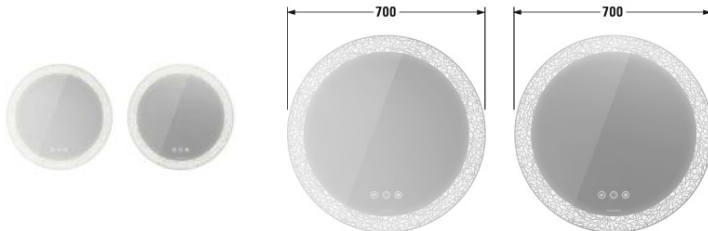

# Happy D.2 Plus Spiegelset (2 Stück) mit Beleuchtung # HP7487 G/S

| < 700 mm > |

Spiegelset (2 Stück) mit Beleuchtung	Größe	Gewicht	Bestellnummer
"Icon" - Version, LED Lichtfeld (kreisförmig), Lichtfelddekor wählbar, LED Indirektlicht (kreisförmig), LED Dimmfunktion, Spiegelheizung mit automatischer Abschaltung, Stufenlose, synchrone Einstellung der Lichtfarbe für Direkt- und Indirektlicht, Dimmfunktion und Farblichtwechsel mit Memoryeffekt, Bedienungsfeld berührungslos, Synchronisierung aller Funktionen (wechselseitig), LED (Lebensdauer >30.000 Stunden), LED fest verbaut, Energieeffizienzklasse: A+, LED Modul 2700 - 6500 Kelvin Lichtfarbe 2 x 62 W			
<b>Farben</b>			
<b>Variante</b>	700 x 55 mm		HP7487 G/S
<b>Infobox</b>	Die Synchronisierung erfolgt kabellos und ist werkseitig voreingestellt, Notwendige Angaben zur Bestellung:, - Lichtfelddekor radial (S) / organic (G)		