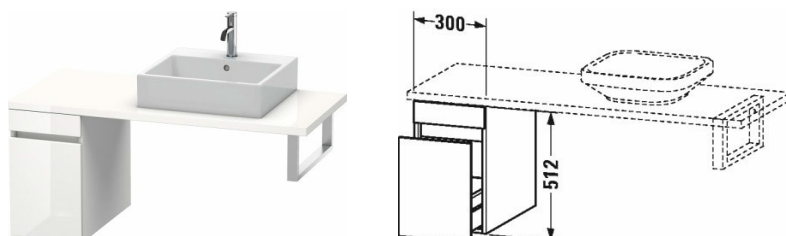

DuraStyle Unterschrank für Konsole # DS5330

| < 300 mm > |

Unterschrank für Konsole	Größe	Gewicht	Bestellnummer
1 Auszug			
Farben			
M07 Betongrau Matt Dekor M09 Lichtblau Matt Dekor M18 Weiss Matt Dekor M21 Nussbaum Dunkel Dekor M22 Weiss Hochglanz Dekor M31 Pine Silver Dekor M43 Basalt Matt Dekor M49 Graphit Matt Dekor M51 Pine Terra Dekor M52 Europäische Eiche Dekor M53 Kastanie Dunkel Dekor M75 Leinen Dekor M79 Nussbaum Natur Dekor M91 Taupe Matt Dekor			
Variante			
	300 x 548 mm		DS5330
Infobox			
Zusatzoption Bi-Color nur mit Korpusfarbe: 18 Weiß Matt / 43 Basalt Matt möglich. Front Bi-Color: aus allen Front Oberflächen frei wählbar., Konsole nicht im Lieferumfang enthalten, bitte separat bestellen, Seitlicher Wandabstand bei Nischenanwendung von 20 mm notwendig, Inneneinteilung optional möglich, lose einlegbar # UV 9846, Notwendige Angaben zur Bestellung: - Frontfarbe - Korpusfarbe			
Passende Produkte			
Inneneinteilung Nachrüstbare Inneneinteilung inkl. Deckel, Diamantschwarz, für Konsolen Waschtischunterbauten und Konsolen Unterschränke, 115 x 370 mm	115 x 370 mm		UV9846
Ausschreibungstext			
DURAVIT DuraStyle Unterschrank für Konsole mit einem Auszug. Trägermaterial: Hochverdichtete Dreischicht-Holzspanplatte. Beidseitig mit Schichtstoff (HPL) verpresst. Unterseite Konsole (HPL) Farbe (57) Diamantschwarz. Kantenmaterial: ABS-Kanten. Unempfindlich gegen Feuchtigkeit. 1 Auszug. Zusatzoption Bi-Color nur mit Korpusfarbe: 18 Weiss Matt / 43 Basalt Matt möglich. Front Bi-Color: aus allen Front Oberflächen frei wählbar. Abmessung(BxTxH)300x548x512mm. Oberflächen in Dekor laut aktueller Farbtabelle. Best.Nr. DS 5330.			