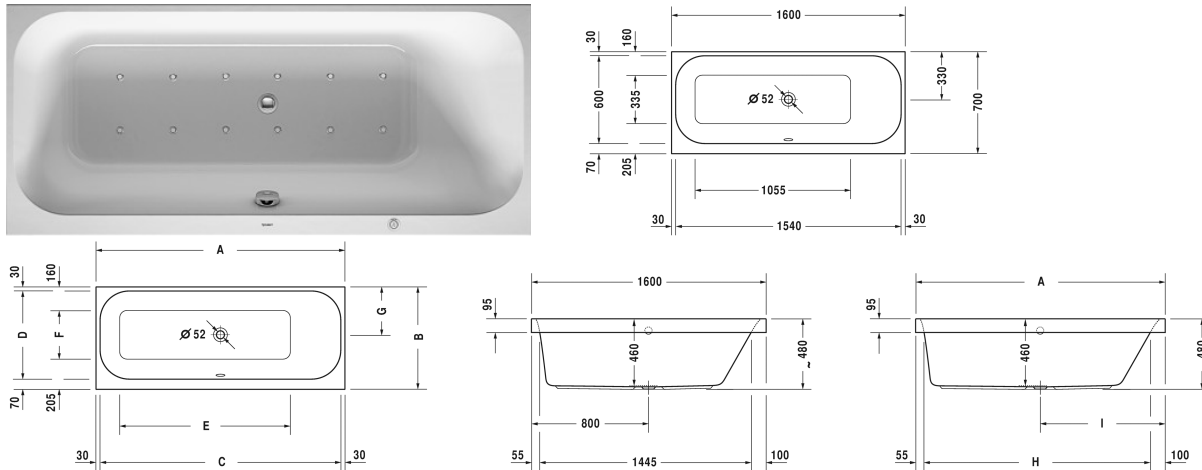

Happy D.2 Whirlwanne # 760309000AS0000 /  
760309000CE1000 / 760309000CL1000 / 760309000CP1000 /  
760309000JS1000

|< 1600 mm >|

Whirlwanne	Größe	Gewicht	Bestellnummer
Rechteck, Einbauversion, mit einer Rückenschräge rechts, mit Gestell und Ab- und Überlaufgarnitur			
<b>Farben</b>			
00 Weiss			
<b>Variante</b>			
Air-System	1600 x 700 mm	32,000 Kilogramm	760309000AS0000
Combi-System E	1600 x 700 mm	32,000 Kilogramm	760309000CE1000
Combi-System L	1600 x 700 mm	32,000 Kilogramm	760309000CL1000
Combi-System P	1600 x 700 mm	32,000 Kilogramm	760309000CP1000
Jet-System	1600 x 700 mm	32,000 Kilogramm	760309000JS1000
<b>Passende Ausstattung</b>			
Mehrpreisposition für Ab- und Überlaufgarnitur Quadroval, mit Wanneneinlauf, *			791206
<b>Passende Ausstattung für Combi-System E</b>			
Heizung für Whirlwannen mit Combi-System E			791882
UV-Hygienemanagement für Whirlwannen mit Combi-System E			791884
LED-Farblicht (LED-Weißlicht entfällt) für Whirlwannen mit Combi-System E			791890
<b>Passende Ausstattung für Combi-System P, Jet-System</b>			
LED-Farblicht für Whirlwannen mit Jet-System oder Combi-System P			791850
<b>Passende Ausstattung für Combi-System L</b>			
Heizung für Whirlwannen mit Combi-System L			791883