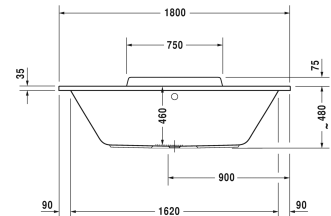

DuraStyle Whirlwanne # 760298000AS0000 /
760298000AS1000 / 760298000CE1000 / 760298000CL1000 /
760298000CP1000 / 760298000JS1000

|< 1800 mm >|

Whirlwanne	Größe	Gewicht	Bestellnummer
Rechteck, Einbauversion oder für Wannerverkleidung, mit zwei Rückenschrägen, mit Gestell und Ab- und Überlaufgarnitur			
Farben			
00 Weiss			
Variante			
Air-System	1800 x 800 mm	34,000 Kilogramm	760298000AS0000
Air-System	1800 x 800 mm	34,000 Kilogramm	760298000AS1000
Combi-System E	1800 x 800 mm	34,000 Kilogramm	760298000CE1000
Combi-System L	1800 x 800 mm	34,000 Kilogramm	760298000CL1000
Combi-System P	1800 x 800 mm	34,000 Kilogramm	760298000CP1000
Jet-System	1800 x 800 mm	34,000 Kilogramm	760298000JS1000
Passende Ausstattung			
Mehrpriposition für Ab- und Überlaufgarnitur Quadroval, mit Wanneneinlauf, *			791206
Mehrpriposition für Ab- und Überlaufgarnitur Quadroval, mit Bodenzulauf, **			791227
Passende Ausstattung für Air-System, Combi-System P, Jet-System			
LED-Farblicht für Whirlwannen mit Jet-System oder Combi-System P			791850
Passende Ausstattung für Combi-System E			
Heizung für Whirlwannen mit Combi-System E			791882
UV-Hygienemanagement für Whirlwannen mit Combi-System E			791884