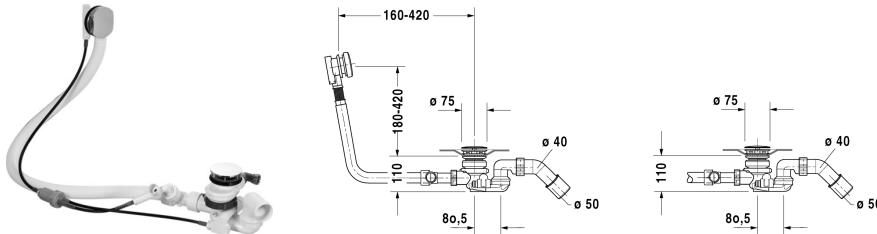

Alle Zeichnungen enthalten alle notwendigen Maße (mm), die den üblichen Toleranzen unterliegen. Exakte Maße können nur am Produkt abgenommen werden.

Zubehör Mehrpreisposition # 791206

Mehrpriposition	Größe	Gewicht	Bestellnummer
für Ab- und Überlaufgarnitur Quadroval, mit Wanneneinlauf, chrom, lange Ausführung, für Whirlwannen, *, Ablaufdurchmesser 52 mm, Bowdenzuglänge 750 mm			
Farben			
Variante			
Infobox			
* Rohrunterbrecher oder eigensichere Armatur nach DIN EN 1717 erforderlich, Anschlussschlauch # 790159 wird empfohlen			
Ausschreibungstext			
DURAVIT Ab- und Überlaufgarnitur Quadroval mit Wanneneinlauf, Chrom, für Whirlwannen, lange Ausführung, mit Ablaufdurchmesser 52mm, Rohrunterbrecher oder eigensichere Armatur nach DIN EN 1717 erforderlich, Anschluss-Schlauch(#790159) wird empfohlen. Best.Nr.791206000001000			

Alle Zeichnungen enthalten alle notwendigen Maße (mm), die den üblichen Toleranzen unterliegen. Exakte Maße können nur am Produkt abgenommen werden.

Zubehör Mehrpreisposition # 791227

Mehrpriisposition	Größe	Gewicht	Bestellnummer
für Ab- und Überlaufgarnitur Quadroval, mit Bodenzulauf, chrom, **, Ablaufdurchmesser 52 mm, Bowdenzuglänge 940 mm, für Whirlwannen			
Farben			
Variante			
Infobox			
** Rohrunterbrecher zwingend erforderlich, Anschlusschlauch # 790166 wird empfohlen			
Ausschreibungstext			
DURAVIT Ab- und Überlaufgarnitur Quadroval mit Bodenzulauf, Chrom, mit Ablaufdurchmesser 52mm, für Whirlwannen. Rohrunterbrecher zwingend erforderlich, Anschluss-Schlauch(#790166) wird empfohlen. Best.Nr.791227000001000			