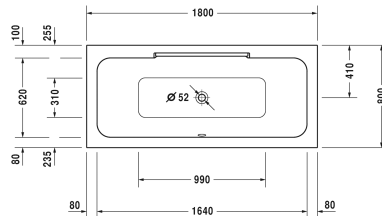

DuraStyle Whirlwanne # 760298000AS0000 /
760298000AS1000 / 760298000CE1000 / 760298000CL1000 /
760298000CP1000 / 760298000JS1000

|< 1800 mm >|

Whirlwanne	Größe	Gewicht	Bestellnummer
Rechteck, Einbauversion oder für Wannerverkleidung, mit zwei Rückenschrägen, mit Gestell und Ab- und Überlaufgarnitur			
Farben			
00 Weiss			
Variante			
Air-System	1800 x 800 mm	34,000 Kilogramm	760298000AS0000
Air-System	1800 x 800 mm	34,000 Kilogramm	760298000AS1000
Combi-System E	1800 x 800 mm	34,000 Kilogramm	760298000CE1000
Combi-System L	1800 x 800 mm	34,000 Kilogramm	760298000CL1000
Combi-System P	1800 x 800 mm	34,000 Kilogramm	760298000CP1000
Jet-System	1800 x 800 mm	34,000 Kilogramm	760298000JS1000
Passende Ausstattung			
Mehrpriposition für Ab- und Überlaufgarnitur Quadroval, mit Wanneneinlauf, *			791206
Mehrpriposition für Ab- und Überlaufgarnitur Quadroval, mit Bodenzulauf, **			791227
Passende Ausstattung für Air-System, Combi-System P, Jet-System			
LED-Farblicht für Whirlwannen mit Jet-System oder Combi-System P			791850
Passende Ausstattung für Combi-System E			
Heizung für Whirlwannen mit Combi-System E			791882
UV-Hygienemanagement für Whirlwannen mit Combi-System E			791884