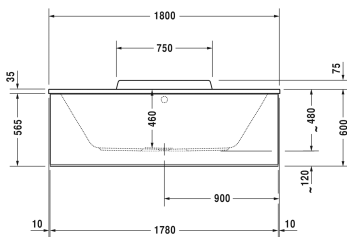

DuraStyle Whirlwanne # 760298000AS0000 /
760298000AS1000 / 760298000CE1000 / 760298000CL1000 /
760298000CP1000 / 760298000JS1000

|< 1800 mm >|

Whirlwanne	Größe	Gewicht	Bestellnummer
Rechteck, Einbauversion oder für Wannerverkleidung, mit zwei Rückenschrägen, mit Gestell und Ab- und Überlaufgarnitur			
Farben			
00 Weiss			
Variante			
Air-System	1800 x 800 mm	34,000 Kilogramm	760298000AS0000
Air-System	1800 x 800 mm	34,000 Kilogramm	760298000AS1000
Combi-System E	1800 x 800 mm	34,000 Kilogramm	760298000CE1000
Combi-System L	1800 x 800 mm	34,000 Kilogramm	760298000CL1000
Combi-System P	1800 x 800 mm	34,000 Kilogramm	760298000CP1000
Jet-System	1800 x 800 mm	34,000 Kilogramm	760298000JS1000
Passende Ausstattung			
Mehrpriposition für Ab- und Überlaufgarnitur Quadroval, mit Wanneneinlauf, *			791206
Mehrpriposition für Ab- und Überlaufgarnitur Quadroval, mit Bodenzulauf, **			791227
Passende Ausstattung für Air-System, Combi-System P, Jet-System			
LED-Farblicht für Whirlwannen mit Jet-System oder Combi-System P			791850
Passende Ausstattung für Combi-System E			
Heizung für Whirlwannen mit Combi-System E			791882
UV-Hygienemanagement für Whirlwannen mit Combi-System E			791884