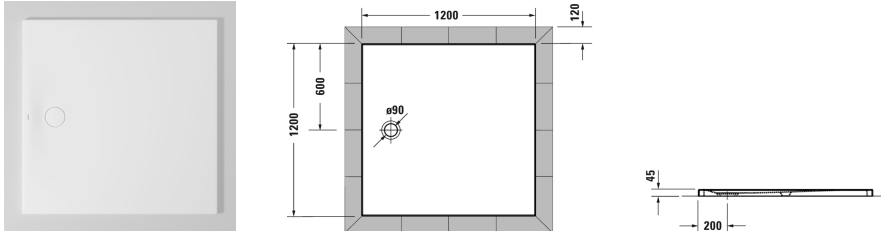

Tempano Bodenbündige Duschwanne # 720190000000000 / 720190000000001

| < 1200 mm > |

Bodenbündige Duschwanne	Größe	Gewicht	Bestellnummer
Quadrat, mit vormontierter Dichtmanschette, Sanitäracryl, 45 mm			
Farben			
00 Weiss			
Variante			
Duschwanne	1200 x 1200 mm	29,500 Kilogramm	720190000000000
Duschwanne mit Antislip	1200 x 1200 mm	29,500 Kilogramm	720190000000001
Zubehör für Duschwanne			
Schalungshilfe ****			792805
Schallschutzset für P3-Comforts/Stonetto/Tempano Duschwannen ***			791372
Duschwannenablauf Abgang senkrecht, (weiß -00, chrom -10)			790269
Duschwannenablauf Abgang waagrecht, (weiß -00, chrom -10)			790263
Duschwannenablauf Abgang waagrecht, für Installation mit Fußgestell, weiß, **			791283
Duschwannenfüße für erhöhten Bodenaufbau, *			790173
Fußgestell für Duschwanne 1200 x 1200 mm			791376