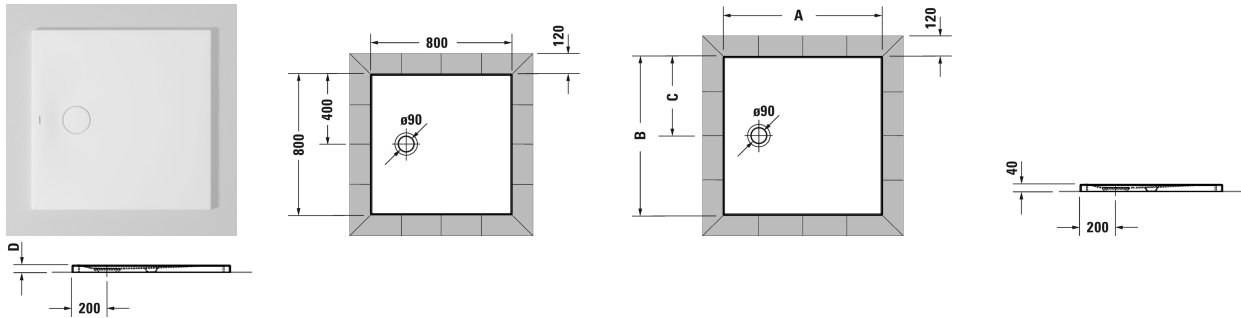

**Tempano Bodenbündige Duschwanne # 720187000000000 / 720187000000001**

| < 800 mm > |

Bodenbündige Duschwanne	Größe	Gewicht	Bestellnummer
Quadrat, mit vormontierter Dichtmanschette, Sanitäracryl, 40 mm			
<b>Farben</b>			
00 Weiss			
<b>Variante</b>			
Duschwanne	800 x 800 mm	17,000 Kilogramm	720187000000000
Duschwanne mit Antislip	800 x 800 mm	17,000 Kilogramm	720187000000001
<b>Zubehör für Duschwanne</b>			
Schalungshilfe ****			792805
Schallschutzset für P3-Comforts/Stonetto/Tempano Duschwannen ***			791372
Duschwannenablauf Abgang senkrecht, (weiß -00, chrom -10)			790269
Duschwannenablauf Abgang waagrecht, (weiß -00, chrom -10)			790263
Duschwannenablauf Abgang waagrecht, für Installation mit Fußgestell, weiß, **			791283
Duschwannenfüße für erhöhten Bodenaufbau, *			790173
Fußgestell für Duschwanne 800 x 800 mm			791373

Alle Zeichnungen enthalten alle notwendigen Maße (mm), die den üblichen Toleranzen unterliegen. Exakte Maße können nur am Produkt abgenommen werden.