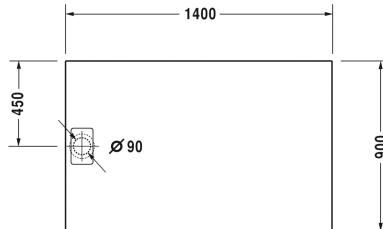

Duschwanne # 720150380000000 / 720150480000000 /  
720150680000000

|< 1400 mm >|

Duschwanne	Größe	Gewicht	Bestellnummer
Rechteck, DuraSolid Q			
<b>Farben</b>			
38 Weiss 48 Sand			
<b>Variante</b>			
Duschwanne	1400 x 900 mm	46,000 kg	720150380000000
Duschwanne	1400 x 900 mm	46,000 kg	720150480000000
Duschwanne	1400 x 900 mm	46,000 kg	720150680000000
<b>Zubehör für Duschwanne</b>			
Fußgestell für Duschwanne 1400 x 900 mm			790172
Duschwannenfuß für erhöhten Bodenaufbau			790173
Wandprofil zur Schalldämmung und Abdichtung, Länge: 3300 mm			790104
Duschwannenablauf Abgang waagrecht			791243
Wannenträger für Stonetto # 720145 - 720150, P3 Comforts # 720151 - 720162			792407
<b>Ausschreibungstext</b>			
<p>DURAVIT Stonetto Duschwanne Design by E00S, rechteckig, aus Mineralguss mit steinartiger matter Oberfläche durchgefärbt. Antislip inside. Montageoptionen: Fußgestell optional Wannenträger(Installationsarten flächenbündig, Halbeinbau und Einbau auf Fliese). Optisch homogen integrierter,verdeckter Ablauf 90mm Ø mit einem optimierten Ablaufsystem. Zubehör für Duschwanne: Hocker weiß matt, Duschwannenfüße für erhöhten Bodenaufbau, Wandprofil, Duschwannenablauf (Abgang waagrecht), Wannenträger # 792407 (Stonetto #720145-720150 und P3 Comforts #720151-720162). Rutschfestigkeitsklasse B. Abmessungen(LxBxH) 1400x900x50mm. Weiß#38, Sand#48 und Anthrazit#68. Best.Nr.720150..0000000.</p>			

Alle Zeichnungen enthalten alle notwendigen Maße (mm), die den üblichen Toleranzen unterliegen. Exakte Maße können nur am Produkt abgenommen werden.