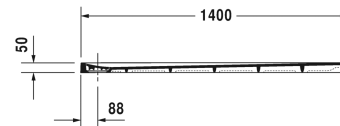

Duschwanne # 720150380000000 / 720150480000000 /  
720150680000000

|< 1400 mm >|

Duschwanne	Größe	Gewicht	Bestellnummer
Rechteck, DuraSolid Q			
<b>Farben</b>			
38 Weiss 48 Sand			
<b>Variante</b>			
Duschwanne	1400 x 900 mm	46,000 kg	720150380000000
Duschwanne	1400 x 900 mm	46,000 kg	720150480000000
Duschwanne	1400 x 900 mm	46,000 kg	720150680000000
<b>Zubehör für Duschwanne</b>			
Fußgestell für Duschwanne 1400 x 900 mm			790172
Duschwannenfuß für erhöhten Bodenaufbau			790173
Wandprofil zur Schalldämmung und Abdichtung, Länge: 3300 mm			790104
Duschwannenablauf Abgang waagrecht			791243
Wannenträger für Stonetto # 720145 - 720150, P3 Comforts # 720151 - 720162			792407
<b>Ausschreibungstext</b>			
<p>DURAVIT Stonetto Duschwanne Design by E00S, rechteckig, aus Mineralguss mit steinartiger matter Oberfläche durchgefärbt. Antislip inside. Montageoptionen: Fußgestell optional Wannenträger(Installationsarten flächenbündig, Halbeinbau und Einbau auf Fliese). Optisch homogen integrierter,verdeckter Ablauf 90mm Ø mit einem optimierten Ablaufsystem. Zubehör für Duschwanne: Hocker weiß matt, Duschwannenfüße für erhöhten Bodenaufbau, Wandprofil, Duschwannenablauf (Abgang waagrecht), Wannenträger # 792407 (Stonetto #720145-720150 und P3 Comforts #720151-720162). Rutschfestigkeitsklasse B. Abmessungen(LxBxH) 1400x900x50mm. Weiß#38, Sand#48 und Anthrazit#68. Best.Nr.720150..0000000.</p>			

Alle Zeichnungen enthalten alle notwendigen Maße (mm), die den üblichen Toleranzen unterliegen. Exakte Maße können nur am Produkt abgenommen werden.