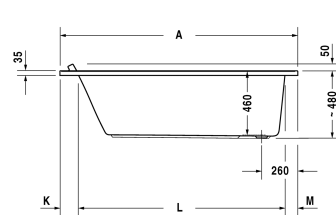

Badewanne # 70033300000000 / 710333003511090 /
710333005001000 / 760333001001000 / 760333002001000 /
760333003001000 / 760333004161000

|< 1600 mm >|

Badewanne	Größe	Gewicht	Bestellnummer
Rechteck, Einbauversion oder für Wannerverkleidung, 5 mm Sanitäracryl			
Farben			
00 Weiss			
Variante			
Basiswanne	1600 x 700 mm	26,000 kg	70033300000000
Combi-System mit Heizung und Hygiene	1600 x 700 mm	26,000 kg	710333003511090
Combi-System L	1600 x 700 mm	26,000 kg	710333005001000
Air-System	1600 x 700 mm	26,000 kg	760333001001000
Jet-System	1600 x 700 mm	26,000 kg	760333002001000
Combi-System P	1600 x 700 mm	26,000 kg	760333003001000
Combi-System E	1600 x 700 mm	26,000 kg	760333004161000
Zubehör für Bade- und Whirlwanne			
Nackenkissen weiss, für Starck, Material: Polyurethan			790010
Wannenanker zur Befestigung und Unterstützung von Bade- und Duschwannen an der Wand, 3 Stück			790103
Wandprofil zur Schalldämmung und Abdichtung, Länge: 3300 mm			790104
Passende Wannerverkleidung			
Wannenverkleidung für Ecke links, für # 700333 (1600 x 700 mm)	1590 x 690 mm		ST8785
Wannenverkleidung für Ecke rechts, für # 700333 (1600 x 700 mm)	1590 x 690 mm		ST8780