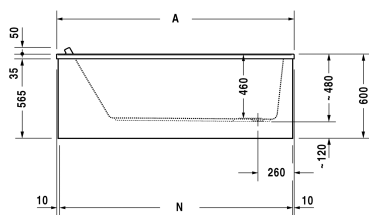

Badewanne # 70033300000000 / 710333003511090 /
710333005001000 / 760333001001000 / 760333002001000 /
760333003001000 / 760333004161000

|< 1600 mm >|

Badewanne	Größe	Gewicht	Bestellnummer
Rechteck, Einbauversion oder für Wannerverkleidung, 5 mm Sanitäracryl			
Farben			
00 Weiss			
Variante			
Basiswanne	1600 x 700 mm	26,000 kg	70033300000000
Combi-System mit Heizung und Hygiene	1600 x 700 mm	26,000 kg	710333003511090
Combi-System L	1600 x 700 mm	26,000 kg	710333005001000
Air-System	1600 x 700 mm	26,000 kg	760333001001000
Jet-System	1600 x 700 mm	26,000 kg	760333002001000
Combi-System P	1600 x 700 mm	26,000 kg	760333003001000
Combi-System E	1600 x 700 mm	26,000 kg	760333004161000
Zubehör für Bade- und Whirlwanne			
Nackenkissen weiss, für Starck, Material: Polyurethan			790010
Wannenanker zur Befestigung und Unterstützung von Bade- und Duschwannen an der Wand, 3 Stück			790103
Wandprofil zur Schalldämmung und Abdichtung, Länge: 3300 mm			790104
Passende Wannerverkleidung			
Wannenverkleidung für Ecke links, für # 700333 (1600 x 700 mm)	1590 x 690 mm		ST8785
Wannenverkleidung für Ecke rechts, für # 700333 (1600 x 700 mm)	1590 x 690 mm		ST8780