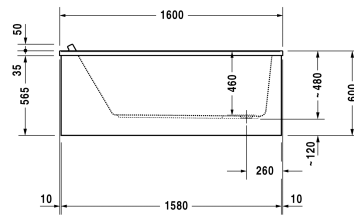

Badewanne # 70033300000000 / 710333003511090 /
710333005001000 / 760333001001000 / 760333002001000 /
760333003001000 / 760333004161000

|< 1600 mm >|

Badewanne	Größe	Gewicht	Bestellnummer
Rechteck, Einbauversion oder für Wannerverkleidung, 5 mm Sanitäracryl			
Farben			
00 Weiss			
Variante			
Basiswanne	1600 x 700 mm	26,000 kg	70033300000000
Combi-System mit Heizung und Hygiene	1600 x 700 mm	26,000 kg	710333003511090
Combi-System L	1600 x 700 mm	26,000 kg	710333005001000
Air-System	1600 x 700 mm	26,000 kg	760333001001000
Jet-System	1600 x 700 mm	26,000 kg	760333002001000
Combi-System P	1600 x 700 mm	26,000 kg	760333003001000
Combi-System E	1600 x 700 mm	26,000 kg	760333004161000
Zubehör für Bade- und Whirlwanne			
Nackenkissen weiss, für Starck, Material: Polyurethan			790010
Wannenanker zur Befestigung und Unterstützung von Bade- und Duschwannen an der Wand, 3 Stück			790103
Wandprofil zur Schalldämmung und Abdichtung, Länge: 3300 mm			790104
Passende Wannerverkleidung			
Wannenverkleidung für Ecke links, für # 700333 (1600 x 700 mm)	1590 x 690 mm		ST8785
Wannenverkleidung für Ecke rechts, für # 700333 (1600 x 700 mm)	1590 x 690 mm		ST8780