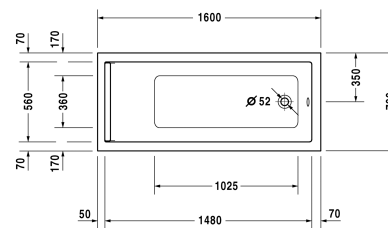

Badewanne # 70033300000000 / 710333003511090 /
710333005001000 / 760333001001000 / 760333002001000 /
760333003001000 / 760333004161000

|< 1600 mm >|

Badewanne	Größe	Gewicht	Bestellnummer
Rechteck, Einbauversion oder für Wannerverkleidung, 5 mm Sanitäracryl			
Farben			
00 Weiss			
Variante			
Basiswanne	1600 x 700 mm	26,000 kg	70033300000000
Combi-System mit Heizung und Hygiene	1600 x 700 mm	26,000 kg	710333003511090
Combi-System L	1600 x 700 mm	26,000 kg	710333005001000
Air-System	1600 x 700 mm	26,000 kg	760333001001000
Jet-System	1600 x 700 mm	26,000 kg	760333002001000
Combi-System P	1600 x 700 mm	26,000 kg	760333003001000
Combi-System E	1600 x 700 mm	26,000 kg	760333004161000
Zubehör für Bade- und Whirlwanne			
Nackenkissen weiss, für Starck, Material: Polyurethan			790010
Wannenanker zur Befestigung und Unterstützung von Bade- und Duschwannen an der Wand, 3 Stück			790103
Wandprofil zur Schalldämmung und Abdichtung, Länge: 3300 mm			790104
Passende Wannerverkleidung			
Wannenverkleidung für Ecke links, für # 700333 (1600 x 700 mm)	1590 x 690 mm		ST8785
Wannenverkleidung für Ecke rechts, für # 700333 (1600 x 700 mm)	1590 x 690 mm		ST8780