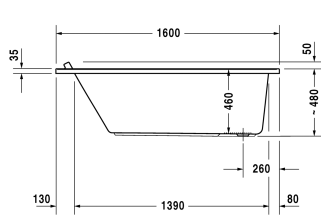

Badewanne # 70033300000000 / 710333003511090 /
710333005001000 / 760333001001000 / 760333002001000 /
760333003001000 / 760333004161000

|< 1600 mm >|

Badewanne	Größe	Gewicht	Bestellnummer
Rechteck, Einbauversion oder für Wannerverkleidung, 5 mm Sanitäracryl			
Farben			
00 Weiss			
Variante			
Basiswanne	1600 x 700 mm	26,000 kg	70033300000000
Combi-System mit Heizung und Hygiene	1600 x 700 mm	26,000 kg	710333003511090
Combi-System L	1600 x 700 mm	26,000 kg	710333005001000
Air-System	1600 x 700 mm	26,000 kg	760333001001000
Jet-System	1600 x 700 mm	26,000 kg	760333002001000
Combi-System P	1600 x 700 mm	26,000 kg	760333003001000
Combi-System E	1600 x 700 mm	26,000 kg	760333004161000
Zubehör für Bade- und Whirlwanne			
Nackenkissen weiss, für Starck, Material: Polyurethan			790010
Wannenanker zur Befestigung und Unterstützung von Bade- und Duschwannen an der Wand, 3 Stück			790103
Wandprofil zur Schalldämmung und Abdichtung, Länge: 3300 mm			790104
Passende Wannerverkleidung			
Wannenverkleidung für Ecke links, für # 700333 (1600 x 700 mm)	1590 x 690 mm		ST8785
Wannenverkleidung für Ecke rechts, für # 700333 (1600 x 700 mm)	1590 x 690 mm		ST8780