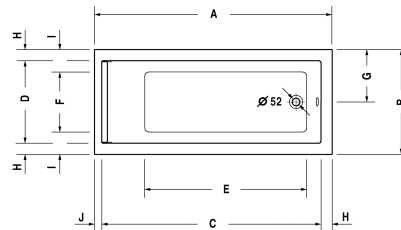

Badewanne # 70033300000000 / 710333003511090 /
710333005001000 / 760333001001000 / 760333002001000 /
760333003001000 / 760333004161000

|< 1600 mm >|

Badewanne	Größe	Gewicht	Bestellnummer
Rechteck, Einbauversion oder für Wannerverkleidung, 5 mm Sanitäracryl			
Farben			
00 Weiss			
Variante			
Basiswanne	1600 x 700 mm	26,000 kg	70033300000000
Combi-System mit Heizung und Hygiene	1600 x 700 mm	26,000 kg	710333003511090
Combi-System L	1600 x 700 mm	26,000 kg	710333005001000
Air-System	1600 x 700 mm	26,000 kg	760333001001000
Jet-System	1600 x 700 mm	26,000 kg	760333002001000
Combi-System P	1600 x 700 mm	26,000 kg	760333003001000
Combi-System E	1600 x 700 mm	26,000 kg	760333004161000
Zubehör für Bade- und Whirlwanne			
Nackenkissen weiss, für Starck, Material: Polyurethan			790010
Wannenanker zur Befestigung und Unterstützung von Bade- und Duschwannen an der Wand, 3 Stück			790103
Wandprofil zur Schalldämmung und Abdichtung, Länge: 3300 mm			790104
Passende Wannerverkleidung			
Wannenverkleidung für Ecke links, für # 700333 (1600 x 700 mm)	1590 x 690 mm		ST8785
Wannenverkleidung für Ecke rechts, für # 700333 (1600 x 700 mm)	1590 x 690 mm		ST8780