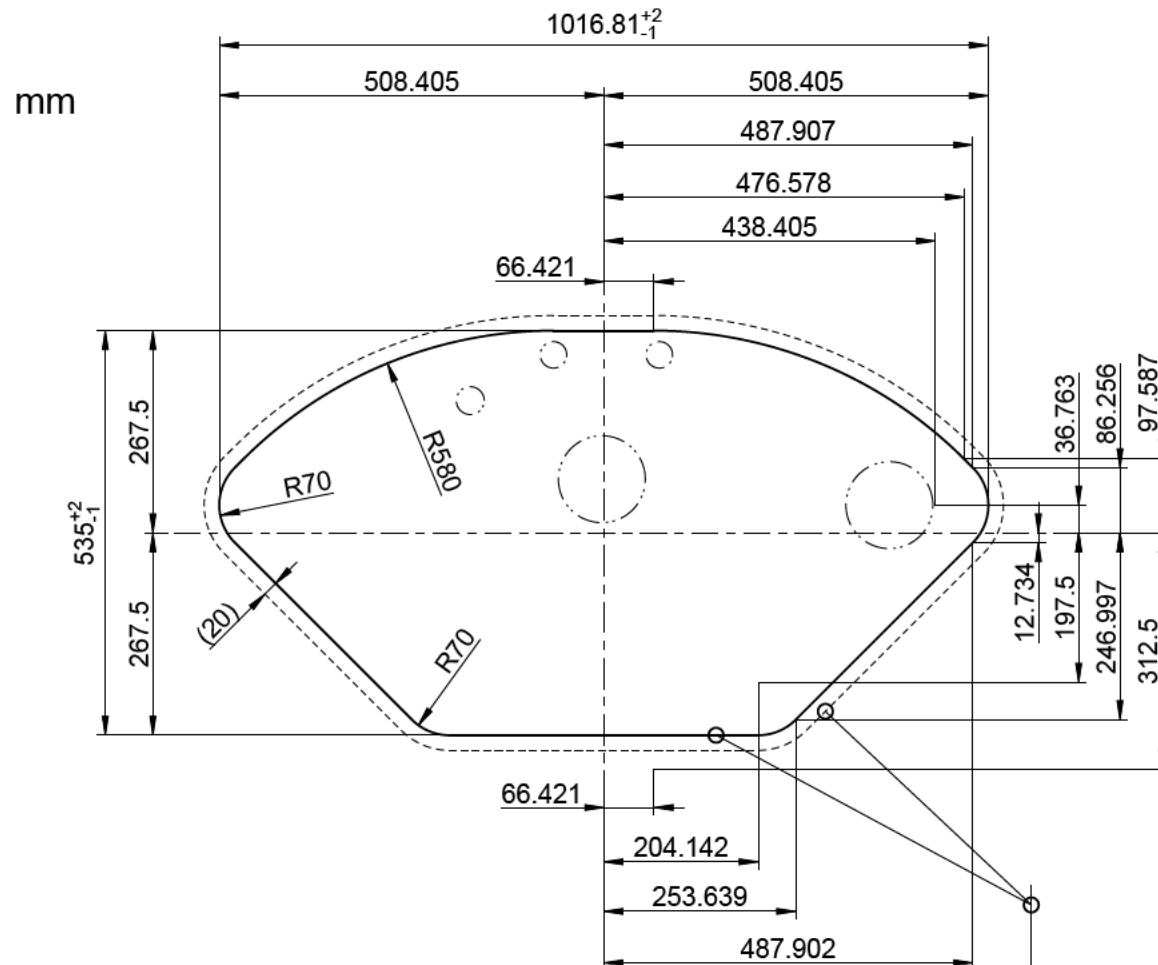

BLANCO

M 1:10

BLANCODELTA II

Änderungen vorbehalten. Aktuellste Version im Internet.
Subject to modifications. Latest version on the internet.
Sous réserve de modification. Version actuelle disponible sur internet.

Einbau von Unten
Undermount installation
Montage par dessous

BLANCO

M 1:10

BLANCODELTA II

Änderungen vorbehalten. Aktuellste Version im Internet.
 Subject to modifications. Latest version on the internet.
 Sous réserve de modification. Version actuelle disponible sur internet.