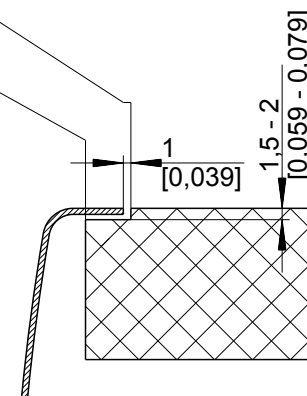

mm
[inch]

Einbau von Oben
Inset installation
Montage par dessus

BLANCO

M 1:5

BLANCO ANDANO 500-IF/A

Änderungen vorbehalten. Aktuellste Version im Internet.
Subject to modifications. Latest version on the internet.
Sous réserve de modification. Version actuelle disponible sur internet.

mm
[inch]

Flächenbündiger Einbau
Flush-mounted installation
Montage affleurant

BLANCO

M 1:5

BLANCO ANDANO 500-IF/A

Änderungen vorbehalten. Aktuellste Version im Internet.
 Subject to modifications. Latest version on the internet.
 Sous réserve de modification. Version actuelle disponible sur internet.