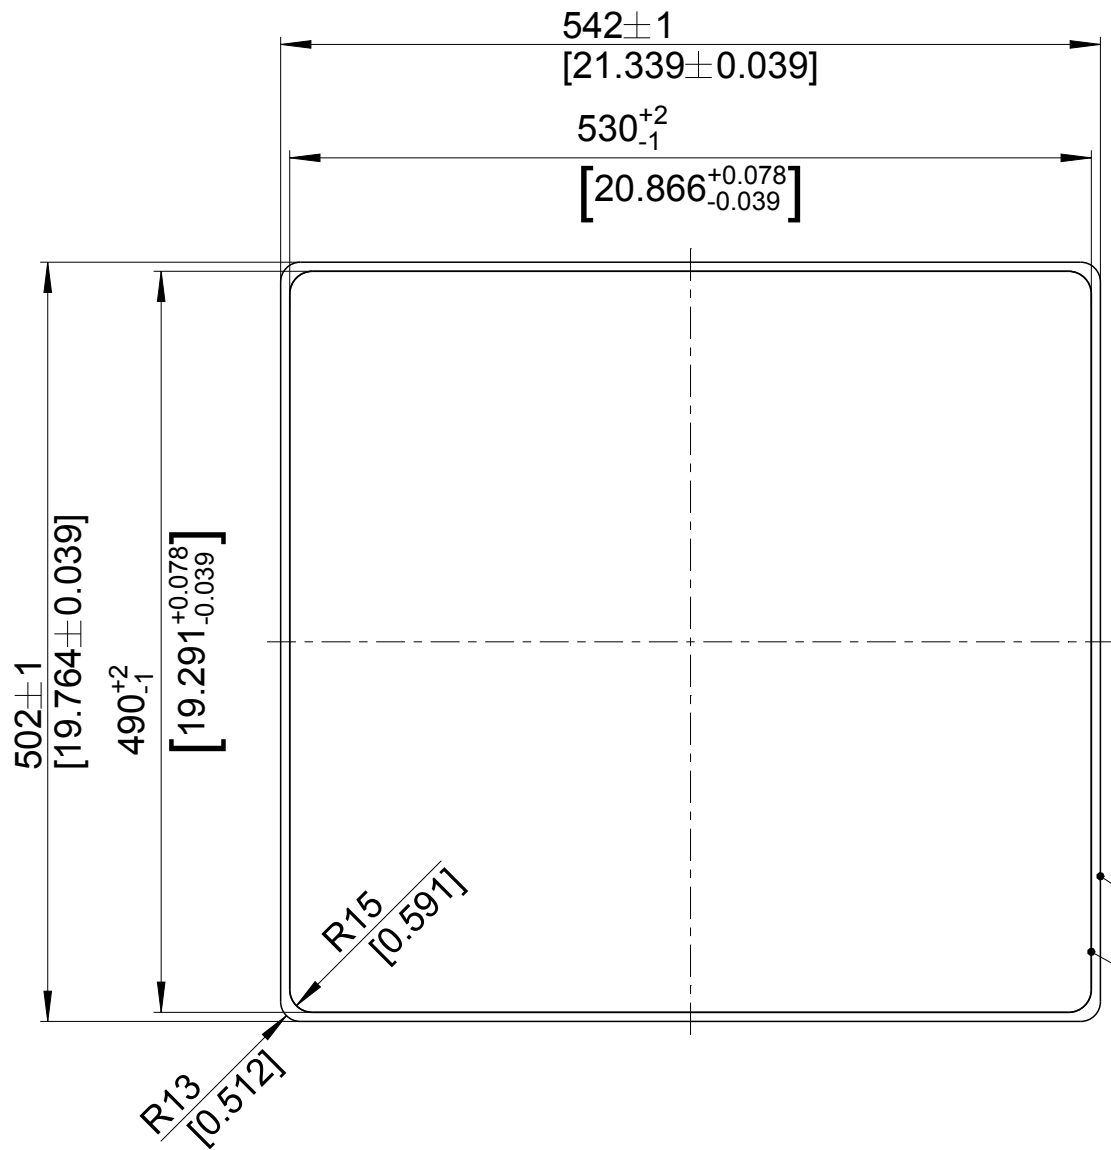

mm
[inch]

Einbau von Oben
Inset installation
Montage par dessus

BLANCO

M 1:5

BLANCO ANDANO 500-IF/A

Änderungen vorbehalten. Aktuellste Version im Internet.
Subject to modifications. Latest version on the internet.
Sous réserve de modification. Version actuelle disponible sur internet.

mm
[inch]

Flächenbündiger Einbau
Flush-mounted installation
Montage affleurant

BLANCO

M 1:5

BLANCO ANDANO 500-IF/A

Änderungen vorbehalten. Aktuellste Version im Internet.
 Subject to modifications. Latest version on the internet.
 Sous réserve de modification. Version actuelle disponible sur internet.