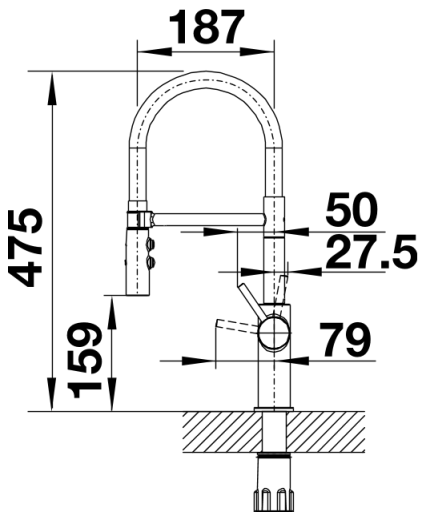

Produktdatenblatt CATRIS-S Flexo

Art. Nr. 525792

Vorteil

- Klassische Linien kombiniert mit semiprofessionellem Design und anspruchsvoller Ausstattung
- Flexibler Gummischlauch in schwarz bietet optimalen Bewegungsradius
- Zweistrahlsbrause für leichtes Wechseln von Perlstrahl auf Brausestrahl
- Komfortable Arretierung der Brause durch präzise Magnethalterung
- Durch die geringe Höhe perfekt mit Oberschränken kombinierbar
- Auch in Oberflächenausführung schwarz matt verfügbar

Farben

Verfügbare Farben

Edelstahl finish UltraResist

PVD Edelstahl finish UltraResist

Lieferumfang

- Auslauf schwenkbar 360°
- Hahnlochbohrung mit \varnothing 35mm erforderlich
- Kartusche mit keramischen Dichtungen
- Brause aus Kunststoff
- Flexible Anschlussschläuche mit 450 mm Länge und 3/8" Mutter für besonders leichte und sichere Montage
- Patentierter Strahlregler für deutlich geringere Verkalkung
- Stabilisierungsplatte zur Erhöhung der Standfestigkeit der Küchenarmatur bei Einbau in Spülen aus Edelstahl
- Serienmäßig mit Rückflussverhinderer ausgestattet und damit eigensicher gegen Rückfließen nach EN 1717

Details

Schwenkbereich

SEITENANSICHT_HEBEL_2D

Seitenansicht