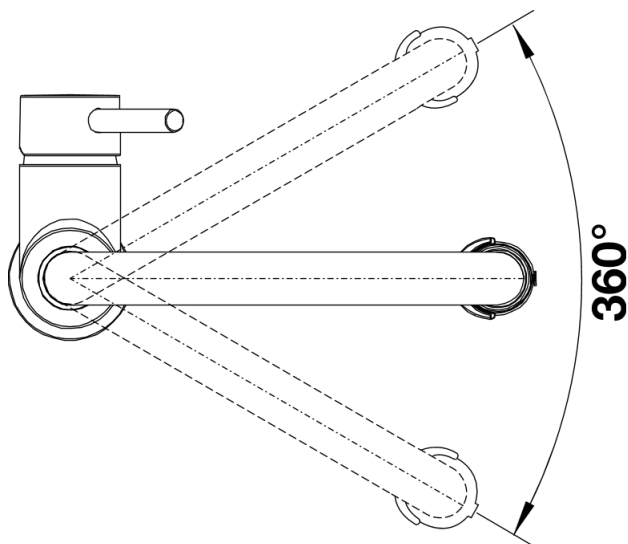

Produktdatenblatt CATRIS-S Flexo

Art. Nr. 525792

Vorteil

- Klassische Linien kombiniert mit semiprofessionellem Design und anspruchsvoller Ausstattung
- Flexibler Gummischlauch in schwarz bietet optimalen Bewegungsradius
- Zweistrahlsbrause für leichtes Wechseln von Perlstrahl auf Brausestrahl
- Komfortable Arretierung der Brause durch präzise Magnethalterung
- Durch die geringe Höhe perfekt mit Oberschränken kombinierbar
- Auch in Oberflächenausführung schwarz matt verfügbar

Farben

Verfügbare Farben

Edelstahl finish UltraResist

PVD Edelstahl finish UltraResist

Lieferumfang

- Auslauf schwenkbar 360°
- Hahnlochbohrung mit \varnothing 35mm erforderlich
- Kartusche mit keramischen Dichtungen
- Brause aus Kunststoff
- Flexible Anschlussschläuche mit 450 mm Länge und 3/8" Mutter für besonders leichte und sichere Montage
- Patentierter Strahlregler für deutlich geringere Verkalkung
- Stabilisierungsplatte zur Erhöhung der Standfestigkeit der Küchenarmatur bei Einbau in Spülen aus Edelstahl
- Serienmäßig mit Rückflussverhinderer ausgestattet und damit eigensicher gegen Rückfließen nach EN 1717

Details

Schwenkbereich

SEITENANSICHT_HEBEL_2D

Seitenansicht