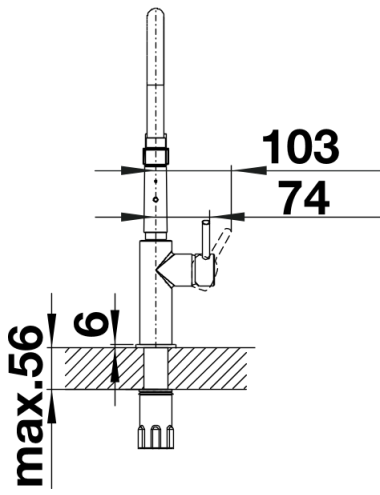

Produktdatenblatt CATRIS-S Flexo

Art. Nr. 525792

Vorteil

- Klassische Linien kombiniert mit semiprofessionellem Design und anspruchsvoller Ausstattung
- Flexibler Gummischlauch in schwarz bietet optimalen Bewegungsradius
- Zweistrahlsbrause für leichtes Wechseln von Perlstrahl auf Brausestrahl
- Komfortable Arretierung der Brause durch präzise Magnethalterung
- Durch die geringe Höhe perfekt mit Oberschränken kombinierbar
- Auch in Oberflächenausführung schwarz matt verfügbar

Farben

Verfügbare Farben

Edelstahl finish UltraResist

PVD Edelstahl finish UltraResist

Lieferumfang

- Auslauf schwenkbar 360°
- Hahnlochbohrung mit \varnothing 35mm erforderlich
- Kartusche mit keramischen Dichtungen
- Brause aus Kunststoff
- Flexible Anschlussschläuche mit 450 mm Länge und 3/8" Mutter für besonders leichte und sichere Montage
- Patentierter Strahlregler für deutlich geringere Verkalkung
- Stabilisierungsplatte zur Erhöhung der Standfestigkeit der Küchenarmatur bei Einbau in Spülen aus Edelstahl
- Serienmäßig mit Rückflussverhinderer ausgestattet und damit eigensicher gegen Rückfließen nach EN 1717

Details

Schwenkbereich

SEITENANSICHT_HEBEL_2D

Seitenansicht