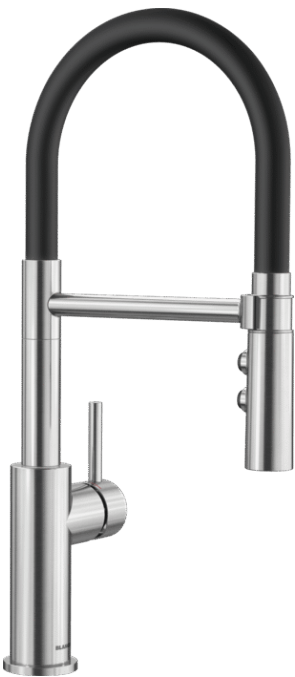

Produktdatenblatt CATRIS-S Flexo

Art. Nr. 525792

Vorteil

- Klassische Linien kombiniert mit semiprofessionellem Design und anspruchsvoller Ausstattung
- Flexibler Gummischlauch in schwarz bietet optimalen Bewegungsradius
- Zweistrahlsbrause für leichtes Wechseln von Perlstrahl auf Brausestrahl
- Komfortable Arretierung der Brause durch präzise Magnethalterung
- Durch die geringe Höhe perfekt mit Oberschränken kombinierbar
- Auch in Oberflächenausführung schwarz matt verfügbar

Farben

Verfügbare Farben

Edelstahl finish UltraResist

PVD Edelstahl finish UltraResist

Lieferumfang

- Auslauf schwenkbar 360°
- Hahnlochbohrung mit \varnothing 35mm erforderlich
- Kartusche mit keramischen Dichtungen
- Brause aus Kunststoff
- Flexible Anschlussschläuche mit 450 mm Länge und 3/8" Mutter für besonders leichte und sichere Montage
- Patentierter Strahlregler für deutlich geringere Verkalkung
- Stabilisierungsplatte zur Erhöhung der Standfestigkeit der Küchenarmatur bei Einbau in Spülen aus Edelstahl
- Serienmäßig mit Rückflussverhinderer ausgestattet und damit eigensicher gegen Rückfließen nach EN 1717

Details

Schwenkbereich

SEITENANSICHT_HEBEL_2D

Seitenansicht